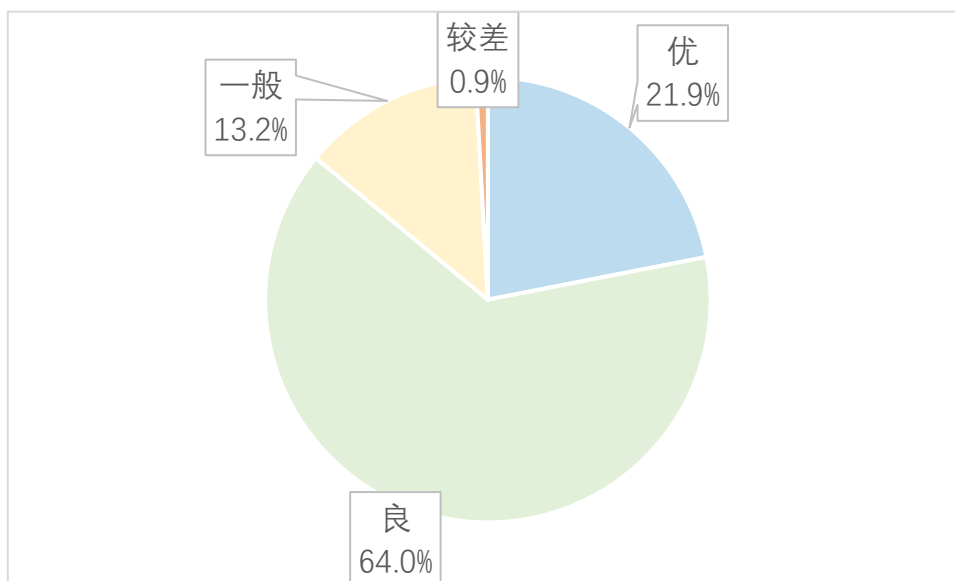

总体而言,松花江流域水质降幅最大,珠江流域多个城市降幅也较为明显,长江流域波动最小,西南诸河水质最好,但和上季度相比也有所下降。

(说明:因水环境指数随蔚蓝地图数据库收录数据动态变化,本期报告制作时,历史水环境指数已与上期报告时略有不同。)

图3 2021年第三季度到2023年第二季度水环境指数不同等级城市数量

## 长江流域

2023 年第二季度长江流域水环境指数等级为优和良的城市共 98 个，占流域内城市的 85.9%，一般城市 15 个，占 13.2%，与 2022 年同期基本持平，略逊于 2023 年第一季度。

图 4 2023 年第二季度长江流域水环境指数不同等级城市数量占比

图 5 长江流域水环境指数不同等级城市数量同比和环比

图 6 长江流域城市 2023 年第二季度水环境指数

表 1 长江流域 2023 年第二季度水环境指数前 10 位和最后 10 位城市（跨流域城市仅计算长江流域内断面）