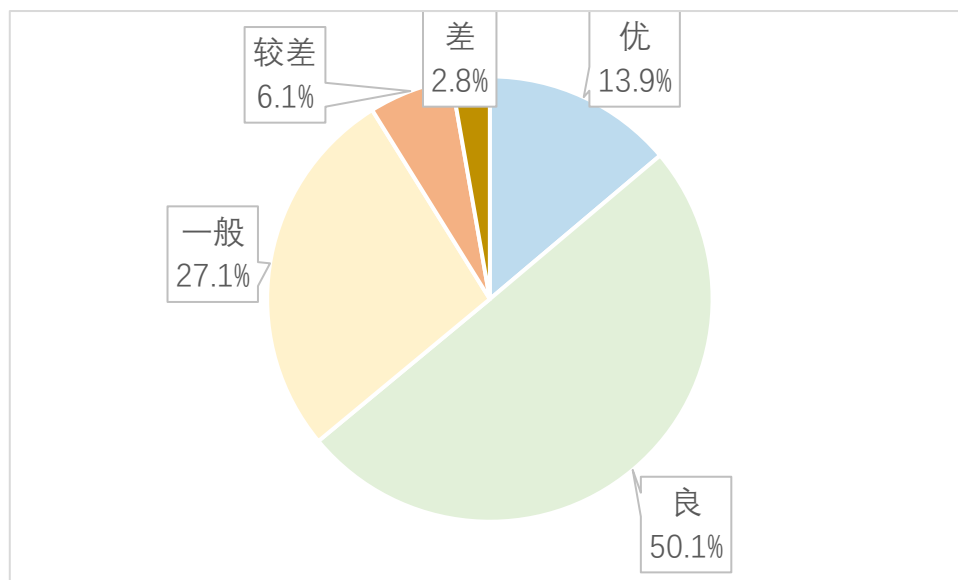

## 全国城市水环境指数报告

公众环境研究中心 (IPE) 从 2016 年起, 持续收录全国各地政府发布的水质数据, 加以整理、分类, 显示在蔚蓝地图网站和 APP 上。2019 年, IPE 研发完成“城市水环境指数”(CWEI), 用以比较全国不同城市的地表水水环境状况。

本期报告梳理了 2023 年第二季度全国 361 个城市的地表水水质, 以及 2021 年第三季度以来 8 个季度的水质变化情况。

### 全国城市水环境同比明显改善

CWEI 指数共分为优、良、一般、较差和差五级, 分别以蓝、绿、黄、红、紫颜色标识。2023 年第二季度的评价共涉及 361 个城市 (含省辖县)。下图为地区水环境指数分布地图。

图 1 2023 年第二季度全国城市地表水水环境指数

- 城市水环境指数优良比例有所下降

2023年第二季度361个城市中(含省辖县),水环境指数等级优良的城市共231个,占64.0%,等级为一般的城市98个,占27.1%,较差和差的城市共32个,占8.9%。

图2 2023年第二季度水环境指数不同等级城市数量占比

● 季度水环境指数同比略好,环比下降

和2022年同期相比,2023年第二季度水质略好,等级为优良的城市占比从63.4%增加到64.0%,等级为一般的城市从24.7%增加到27.1%,较差的城市从8.0%减少到6.1%,差的城市从3.9%减少到2.8%。

和2023年第一季度相比,2023年第二季度水环境指数有所下降,优等的城市从84个锐减到50个,等级为良的城市数量持平,一般的城市从78个增加到98个,较差的城市从6个增加到22个,等级为差的城市从11个减少到10个。

总体而言,松花江流域水质降幅最大,珠江流域多个城市降幅也较为明显,长江流域波动最小,西南诸河水质最好,但和上季度相比也有所下降。

(说明:因水环境指数随蔚蓝地图数据库收录数据动态变化,本期报告制作时,历史水环境指数已与上期报告时略有不同。)

图3 2021年第三季度到2023年第二季度水环境指数不同等级城市数量