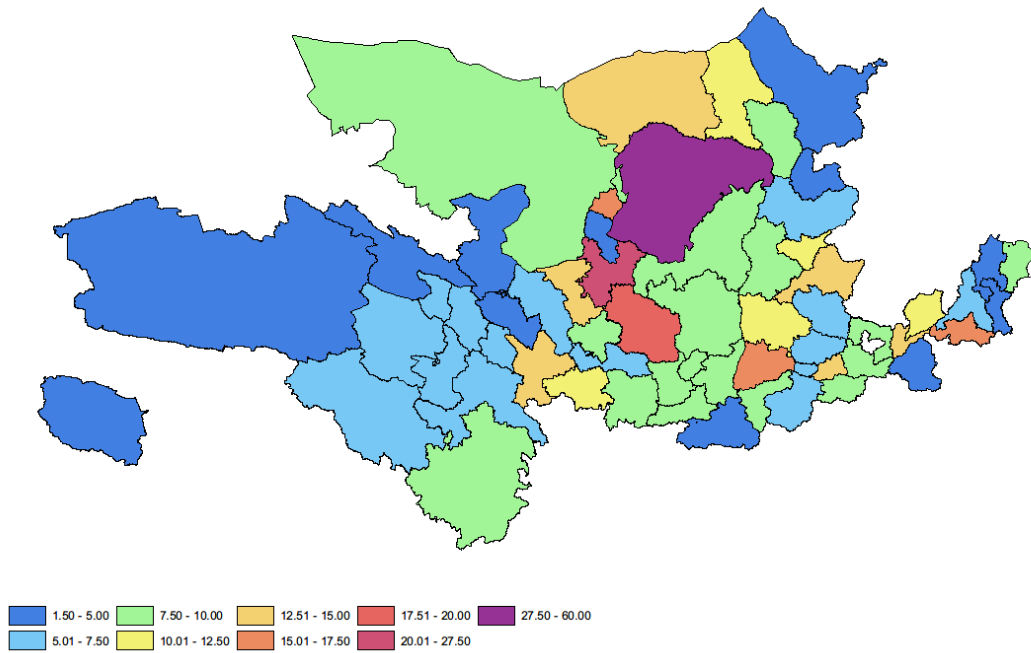

总体而言,松花江流域水质降幅最大,珠江流域多个城市降幅也较为明显,长江流域波动最小,西南诸河水质最好,但和上季度相比也有所下降。

(说明:因水环境指数随蔚蓝地图数据库收录数据动态变化,本期报告制作时,历史水环境指数已与上期报告时略有不同。)

图3 2021年第三季度到2023年第二季度水环境指数不同等级城市数量

## 黄河流域

2023 年第二季度黄河流域水环境指数等级为优和良的城市共 44 个，占流域内城市的 70.9%，一般的城市 11 个，占 17.7%，较差和差的城市 7 个，占 11.3%，明显好于去年同期，略好于 2023 年第一季度。

图 7 2023 年第二季度黄河流域水环境指数不同等级城市数量占比

图 8 黄河流域水环境指数不同等级城市数量同比和环比

表 2 黄河流域 2023 年第二季度水环境指数前 10 位和最后 10 位城市（跨流域城市仅计算黄河流域断面）

前 10 位	得分	等级	末 10 位	得分	等级
武威	2.38	优	鄂尔多斯	33.71	差
银川	3.83	优	吴忠	25	差
海北	3.83	优	庆阳	17.92	较差
兰州	4.94	优	运城	16.67	较差
乌兰察布	5	优	石嘴山	16.14	较差
海西	5	优	泰安	15.52	较差
淄博	5	优	濮阳	14.56	一般
滨州	5	优	巴彦淖尔	14.47	一般
朔州	5	优	定西	14.29	一般
菏泽	5	优	中卫	13.33	一般
商洛	5	优			

图 9 黄河流域城市 2023 年第二季度水环境指数

表 3 2021-2023 年各城市水环境指数等级

城市	优		良		一般		较差		差	
	1.5-5.00	5.01-7.50	7.51-10.00	10.01-12.50	12.51-15.00	15.01-17.50	17.51-20.00	20.01-27.50	27.51-60.00	
	2021 第 三季度	2021 第 四季度	2022 第 一季度	2022 第 二季度	2022 第 三季度	2022 第 四季度	2023 第 一季度	2023 第 二季度		
北京	一般	良	良	良	良	良	良	良		
天津	较差	一般	一般	一般	一般	一般	一般	一般		
石家庄	一般	一般	一般	良	一般	良	良	良		良
唐山	一般	良	良	良	良	良	良	良		良
秦皇岛	良	良	良	良	良	良	良	良		良
邯郸	一般	一般	良	良	良	良	良	良		良
邢台	差	较差	一般	一般	一般	一般	一般	一般		一般
保定	一般	良	良	良	良	良	良	良		良
张家口	一般	良	良	良	良	良	良	良		良
承德	一般	良	良	良	良	优	优	良		良
沧州	一般	一般	一般	一般	一般	一般	一般	一般		一般
廊坊	较差	一般	良	较差	一般	一般	一般	一般		一般
衡水	一般	一般	一般	一般	一般	良	一般	良		良
太原	较差	较差	良	一般	一般	一般	一般	一般		一般
大同	一般	良	良	一般	一般	良	良	良		良