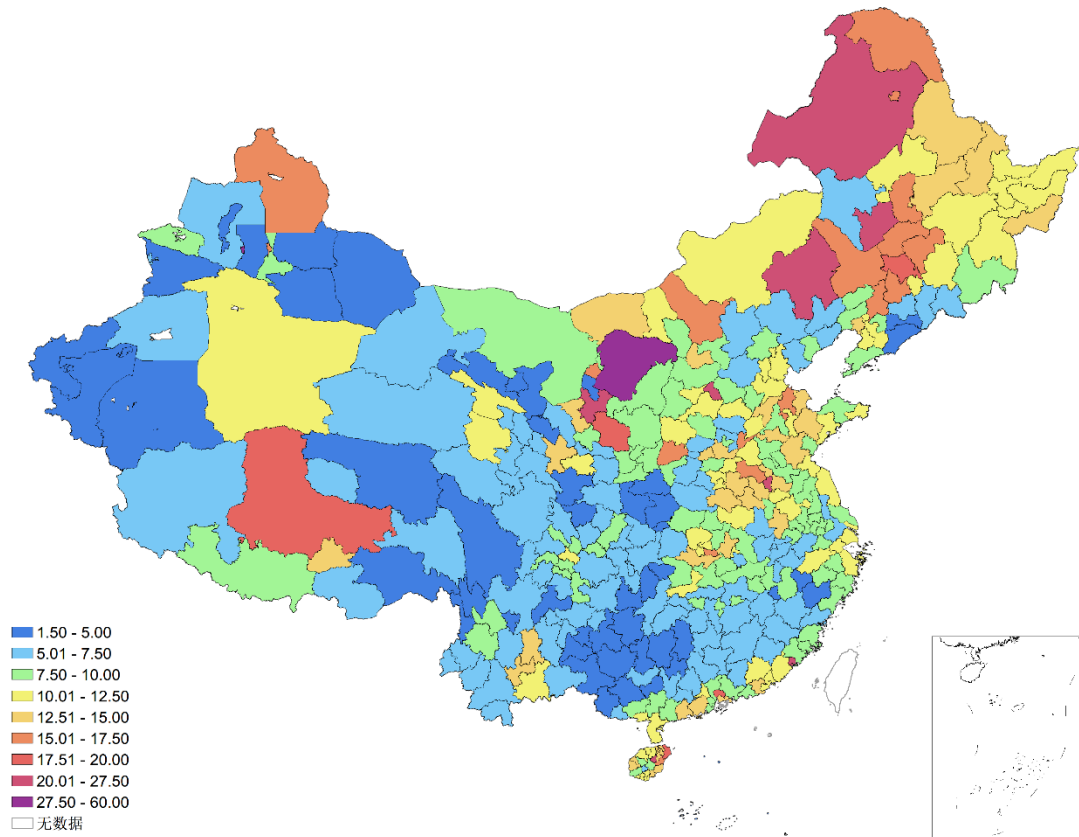

## 全国城市水环境指数报告

公众环境研究中心 (IPE) 从 2016 年起, 持续收录全国各地政府发布的水质数据, 加以整理、分类, 显示在蔚蓝地图网站和 APP 上。2019 年, IPE 研发完成“城市水环境指数”(CWEI), 用以比较全国不同城市的地表水水环境状况。

本期报告梳理了 2023 年第二季度全国 361 个城市的地表水水质, 以及 2021 年第三季度以来 8 个季度的水质变化情况。

### 全国城市水环境同比明显改善

CWEI 指数共分为优、良、一般、较差和差五级, 分别以蓝、绿、黄、红、紫颜色标识。2023 年第二季度的评价共涉及 361 个城市 (含省辖县)。下图为地区水环境指数分布地图。

图 1 2023 年第二季度全国城市地表水水环境指数

- 城市水环境指数优良比例有所下降

2023年第二季度361个城市中(含省辖县),水环境指数等级优良的城市共231个,占64.0%,等级为一般的城市98个,占27.1%,较差和差的城市共32个,占8.9%。

图2 2023年第二季度水环境指数不同等级城市数量占比

● 季度水环境指数同比略好,环比下降

和2022年同期相比,2023年第二季度水质略好,等级为优良的城市占比从63.4%增加到64.0%,等级为一般的城市从24.7%增加到27.1%,较差的城市从8.0%减少到6.1%,差的城市从3.9%减少到2.8%。

和2023年第一季度相比,2023年第二季度水环境指数有所下降,优等的城市从84个锐减到50个,等级为良的城市数量持平,一般的城市从78个增加到98个,较差的城市从6个增加到22个,等级为差的城市从11个减少到10个。

总体而言,松花江流域水质降幅最大,珠江流域多个城市降幅也较为明显,长江流域波动最小,西南诸河水质最好,但和上季度相比也有所下降。

(说明:因水环境指数随蔚蓝地图数据库收录数据动态变化,本期报告制作时,历史水环境指数已与上期报告时略有不同。)

图3 2021年第三季度到2023年第二季度水环境指数不同等级城市数量