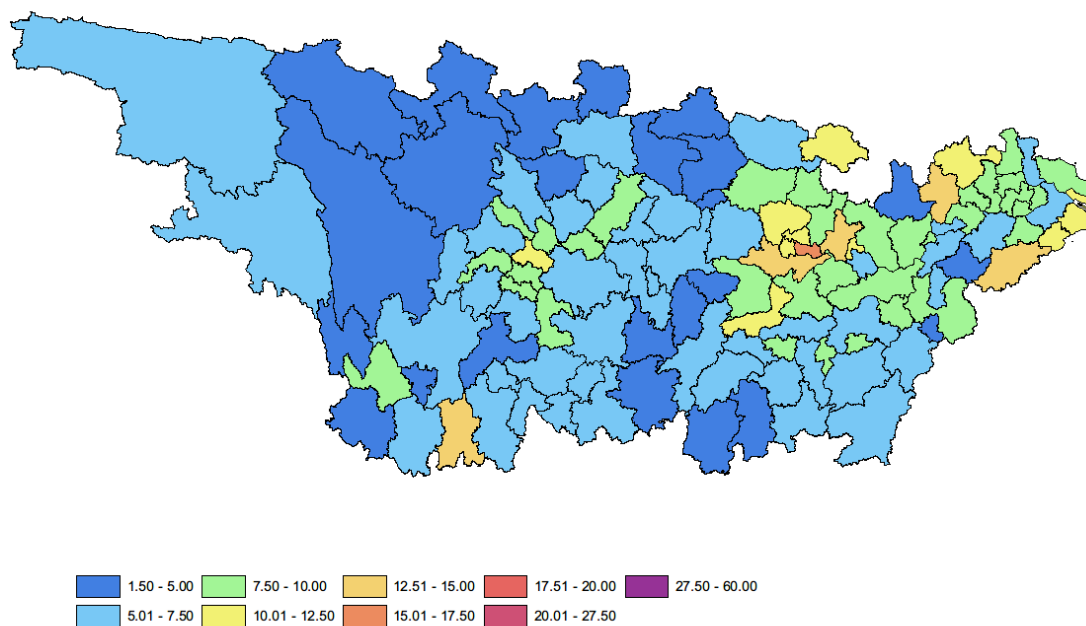

总体而言,松花江流域水质降幅最大,珠江流域多个城市降幅也较为明显,长江流域波动最小,西南诸河水质最好,但和上季度相比也有所下降。

(说明:因水环境指数随蔚蓝地图数据库收录数据动态变化,本期报告制作时,历史水环境指数已与上期报告时略有不同。)

图3 2021年第三季度到2023年第二季度水环境指数不同等级城市数量

## 长江流域

2023 年第二季度长江流域水环境指数等级为优和良的城市共 98 个，占流域内城市的 85.9%，一般城市 15 个，占 13.2%，与 2022 年同期基本持平，略逊于 2023 年第一季度。

图 4 2023 年第二季度长江流域水环境指数不同等级城市数量占比

图 5 长江流域水环境指数不同等级城市数量同比和环比

图 6 长江流域城市 2023 年第二季度水环境指数

表 1 长江流域 2023 年第二季度水环境指数前 10 位和最后 10 位城市（跨流域城市仅计算长江流域内断面）

前 10 位	得分	等级	末 10 位	得分	等级
攀枝花	3.02	优	仙桃	15.48	较差

黄山	3.06	优	昆明	14.61	一般
甘孜	3.43	优	武汉	14.03	一般
广元	3.77	优	合肥	13.71	一般
甘南	3.83	优	杭州	13.13	一般
神农架	3.83	优	荆州	12.64	一般
果洛	3.93	优	鄂州	12.50	一般
黔东南	3.94	优	天门	11.87	一般
迪庆	4.13	优	潜江	11.85	一般
商洛	4.26	优	嘉兴	11.76	一般