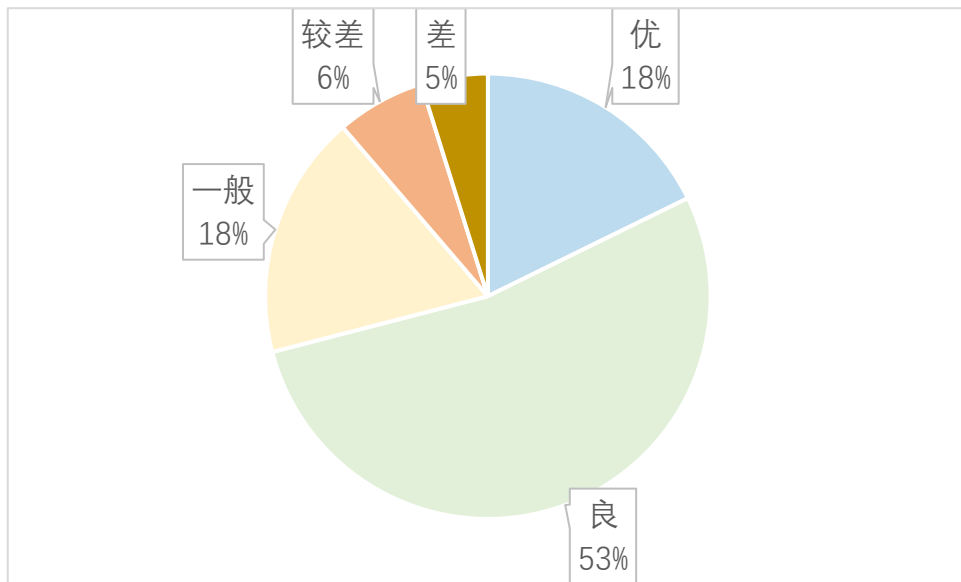

总体而言,松花江流域水质降幅最大,珠江流域多个城市降幅也较为明显,长江流域波动最小,西南诸河水质最好,但和上季度相比也有所下降。

(说明:因水环境指数随蔚蓝地图数据库收录数据动态变化,本期报告制作时,历史水环境指数已与上期报告时略有不同。)

图3 2021年第三季度到2023年第二季度水环境指数不同等级城市数量

## 黄河流域

2023 年第二季度黄河流域水环境指数等级为优和良的城市共 44 个，占流域内城市的 70.9%，一般的城市 11 个，占 17.7%，较差和差的城市 7 个，占 11.3%，明显好于去年同期，略好于 2023 年第一季度。

图 7 2023 年第二季度黄河流域水环境指数不同等级城市数量占比

图 8 黄河流域水环境指数不同等级城市数量同比和环比

表 2 黄河流域 2023 年第二季度水环境指数前 10 位和最后 10 位城市（跨流域城市仅计算黄河流域断面）

前 10 位	得分	等级	末 10 位	得分	等级
武威	2.38	优	鄂尔多斯	33.71	差
银川	3.83	优	吴忠	25	差
海北	3.83	优	庆阳	17.92	较差
兰州	4.94	优	运城	16.67	较差
乌兰察布	5	优	石嘴山	16.14	较差
海西	5	优	泰安	15.52	较差
淄博	5	优	濮阳	14.56	一般
滨州	5	优	巴彦淖尔	14.47	一般
朔州	5	优	定西	14.29	一般
菏泽	5	优	中卫	13.33	一般
商洛	5	优			