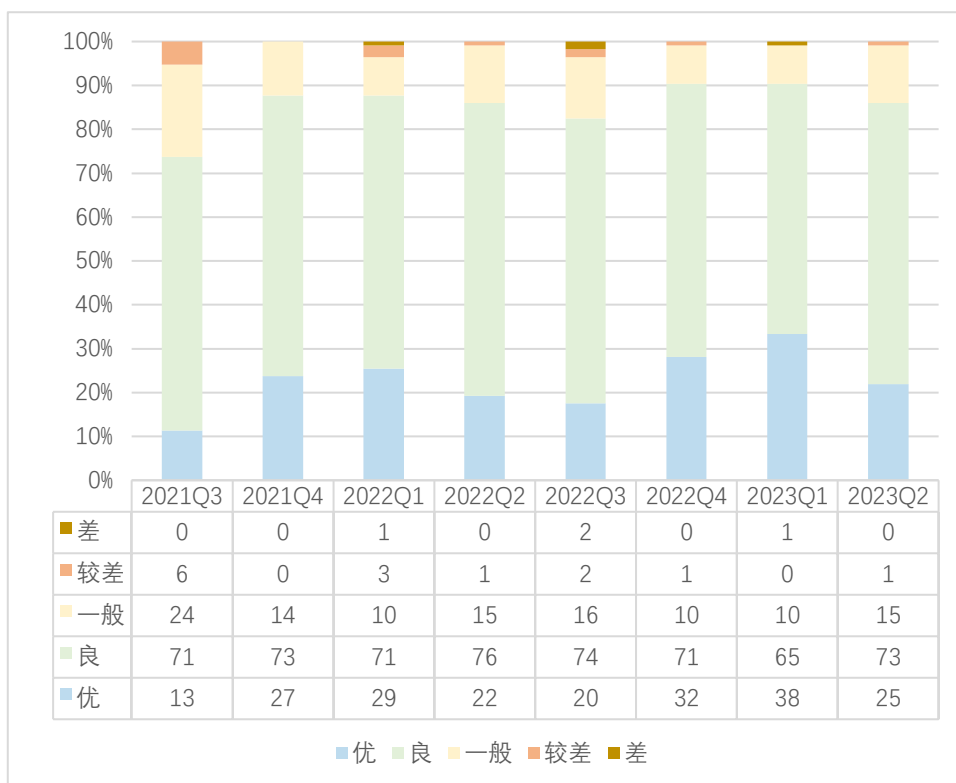

总体而言,松花江流域水质降幅最大,珠江流域多个城市降幅也较为明显,长江流域波动最小,西南诸河水质最好,但和上季度相比也有所下降。

(说明:因水环境指数随蔚蓝地图数据库收录数据动态变化,本期报告制作时,历史水环境指数已与上期报告时略有不同。)

图3 2021年第三季度到2023年第二季度水环境指数不同等级城市数量

## 长江流域

2023 年第二季度长江流域水环境指数等级为优和良的城市共 98 个，占流域内城市的 85.9%，一般城市 15 个，占 13.2%，与 2022 年同期基本持平，略逊于 2023 年第一季度。

图 4 2023 年第二季度长江流域水环境指数不同等级城市数量占比

图 5 长江流域水环境指数不同等级城市数量同比和环比

图 6 长江流域城市 2023 年第二季度水环境指数

表 1 长江流域 2023 年第二季度水环境指数前 10 位和最后 10 位城市（跨流域城市仅计算长江流域内断面）