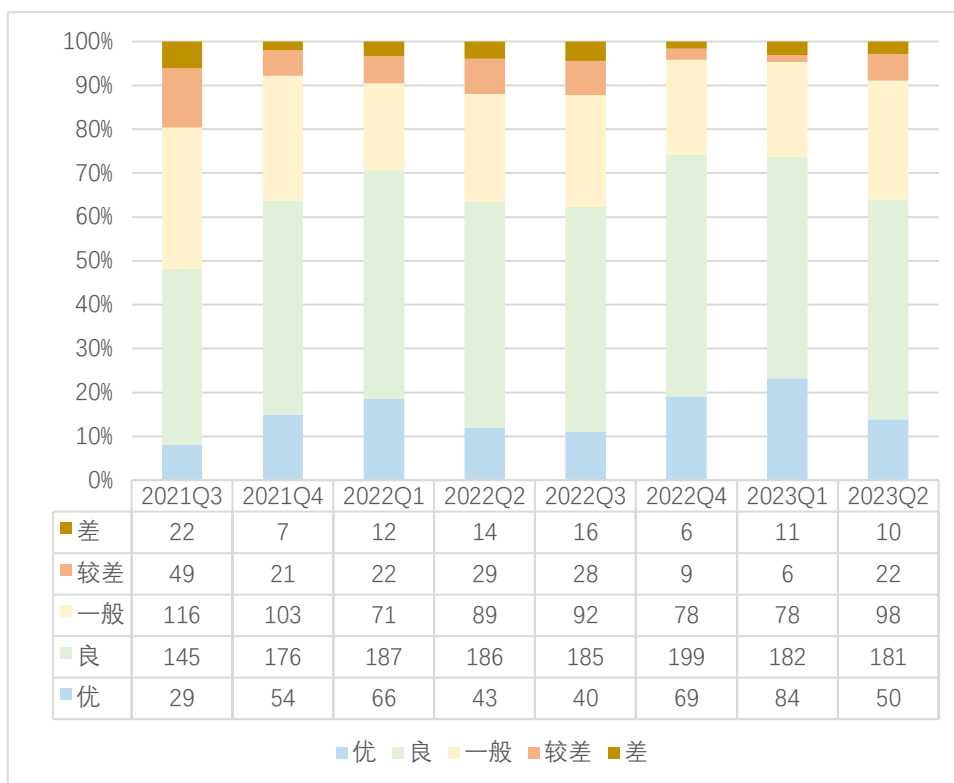

图2 2023年第二季度水环境指数不同等级城市数量占比

● 季度水环境指数同比略好,环比下降

和2022年同期相比,2023年第二季度水质略好,等级为优良的城市占比从63.4%增加到64.0%,等级为一般的城市从24.7%增加到27.1%,较差的城市从8.0%减少到6.1%,差的城市从3.9%减少到2.8%。

和2023年第一季度相比,2023年第二季度水环境指数有所下降,优等的城市从84个锐减到50个,等级为良的城市数量持平,一般的城市从78个增加到98个,较差的城市从6个增加到22个,等级为差的城市从11个减少到10个。

总体而言,松花江流域水质降幅最大,珠江流域多个城市降幅也较为明显,长江流域波动最小,西南诸河水质最好,但和上季度相比也有所下降。

(说明:因水环境指数随蔚蓝地图数据库收录数据动态变化,本期报告制作时,历史水环境指数已与上期报告时略有不同。)

图3 2021年第三季度到2023年第二季度水环境指数不同等级城市数量