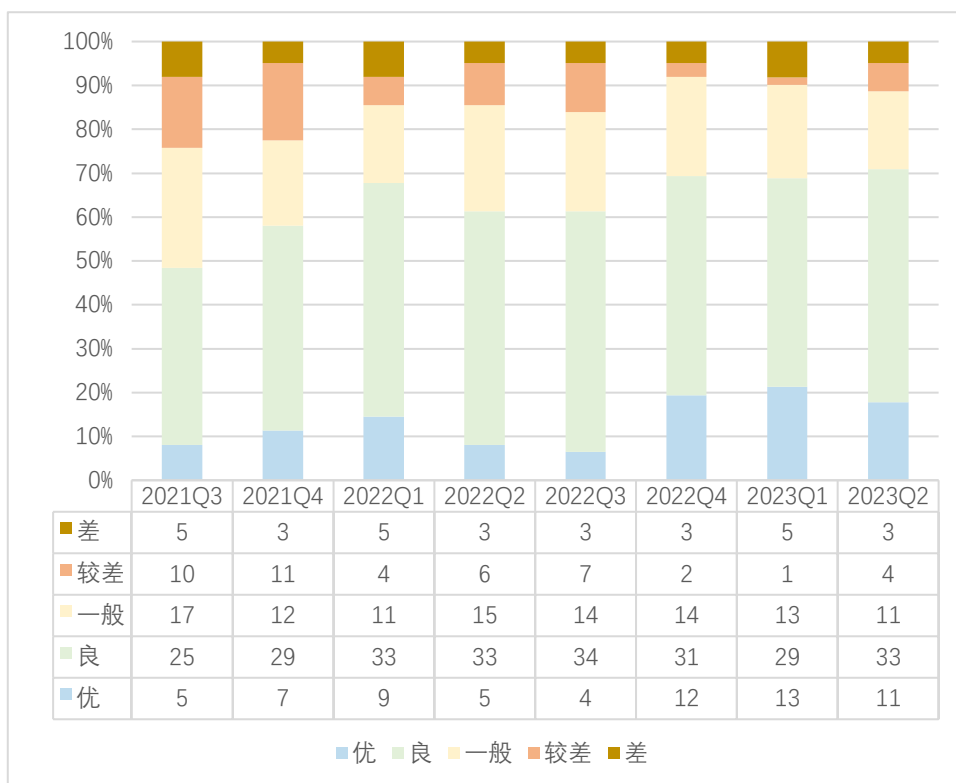

总体而言,松花江流域水质降幅最大,珠江流域多个城市降幅也较为明显,长江流域波动最小,西南诸河水质最好,但和上季度相比也有所下降。

(说明:因水环境指数随蔚蓝地图数据库收录数据动态变化,本期报告制作时,历史水环境指数已与上期报告时略有不同。)

图3 2021年第三季度到2023年第二季度水环境指数不同等级城市数量

## 黄河流域

2023 年第二季度黄河流域水环境指数等级为优和良的城市共 44 个，占流域内城市的 70.9%，一般的城市 11 个，占 17.7%，较差和差的城市 7 个，占 11.3%，明显好于去年同期，略好于 2023 年第一季度。

图 7 2023 年第二季度黄河流域水环境指数不同等级城市数量占比

图 8 黄河流域水环境指数不同等级城市数量同比和环比

表 2 黄河流域 2023 年第二季度水环境指数前 10 位和最后 10 位城市（跨流域城市仅计算黄河流域断面）