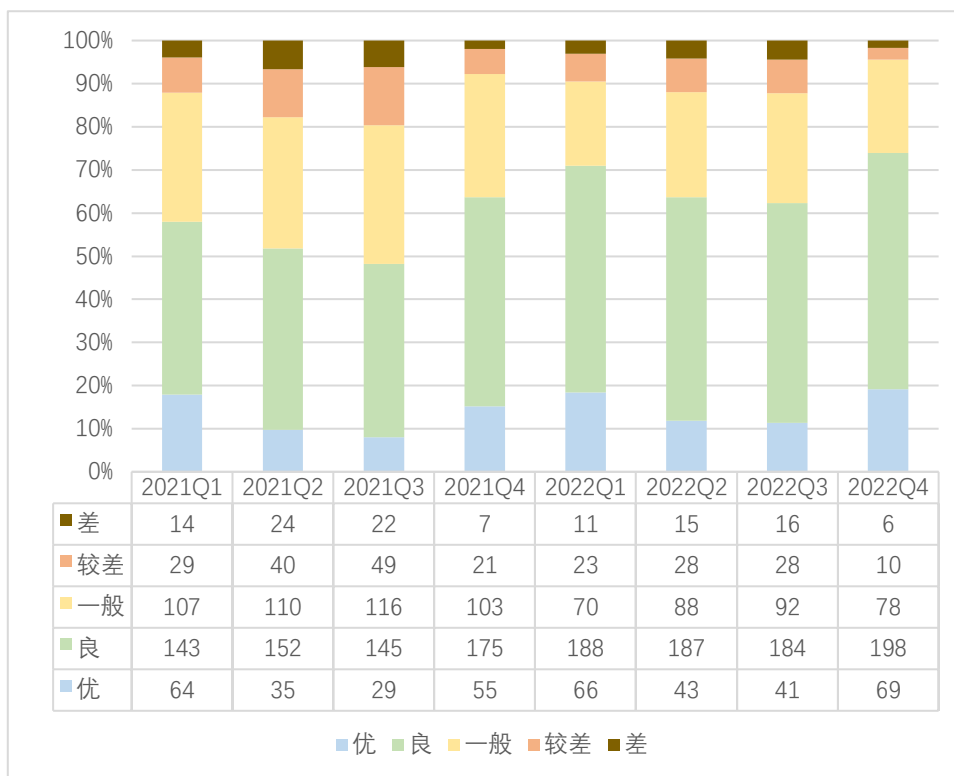

图 2 2022 年第四季度水环境指数不同等级城市数量占比

● 季度水环境指数同比和环比均大幅改善

和 2021 年同期相比, 2022 年第四季度水质有大幅提升, 等级为优良的城市占比从 63.7% 增加到 73.9%, 等级为一般的城市从 28.5% 减少到 21.6%, 较差的城市从 5.8% 减少到 2.8%, 差的城市从 1.9% 减少到 1.7%。

和 2022 年第三季度相比, 2022 年第三季度水环境指数也有明显提升, 优等的城市从 41 个增加到 69 个, 等级为良的城市从 184 个增加到 198 个, 一般的城市从 92 个减少到 78 个, 较差的城市从 28 个减少到 10 个, 等级为差的城市从 16 减少到 6 个。(说明: 因水环境指数随蔚蓝地图数据库收录数据动态变化, 本期报告制作时, 历史水环境指数已与上期报告时略有不同。)

图 3 2021 年第一季度到 2022 年四季度水环境指数不同等级城市数量

● 2022 年水质进一步提升

全年水质指数达到优良的城市占比从 2021 年的 51% 提升到 2022 年的 61%，一般的城市占比从 33% 减少到 27%，较差的从 11% 减少到 8%，差的从 5% 减少到 4%。2022 年全国总体地表水水质进一步提升。

表 1 2021-2022 年各城市水环境指数等级

	优	良		一般		较差		差	
	1.5- 5.00	5.01- 7.50	7.51- 10.00	10.01- 12.50	12.51- 15.00	15.01- 17.50	17.51- 20.00	20.01- 27.50	27.51- 60.00
城市	2021 第 一季度	2021 第 二季度	2021 第 三季度	2021 第 四季度	2022 第 一季度	2022 第 二季度	2022 第 三季度	2022 第 四季度	
北京	一般	良	一般	良	良	良	良	良	
天津	一般	一般	较差	一般	一般	一般	一般	一般	
石家庄	一般	良	一般	一般	一般	良	一般	良	
唐山	良	一般	一般	良	良	良	良	良	
秦皇岛	良	一般	良	良	良	良	良	良	
邯郸	一般	一般	一般	一般	良	良	良	良	
邢台	差	差	差	较差	一般	一般	一般	一般	
保定	良	良	一般	良	良	良	良	良	
张家口	良	良	一般	良	良	良	良	良	
承德	良	良	一般	良	良	良	良	优	
沧州	一般	一般	一般	一般	一般	一般	一般	一般	
廊坊	一般	较差	较差	一般	良	较差	一般	一般	
衡水	一般	较差	一般	一般	一般	一般	一般	良	
太原	一般	一般	较差	较差	良	一般	一般	一般	
大同	一般	一般	一般	良	良	一般	一般	良	
阳泉	差	差	差	差	差	差	差	差	
长治	良	良	良	良	良	良	良	良	
晋城	一般	良	良	良	良	良	良	优	
朔州	一般	差	较差	较差	一般	较差	一般	一般	
晋中	较差	较差	较差	一般	一般	良	较差	一般	
运城	较差	差	较差	较差	较差	较差	较差	一般	
忻州	较差	较差	较差	良	一般	一般	一般	良	
临汾	较差	较差	较差	较差	一般	一般	一般	一般	
吕梁	较差	较差	较差	一般	一般	良	一般	一般	
呼和浩特	一般	较差	一般	一般	良	一般	良	良	
包头	优	较差	较差	较差	优	较差	较差	良	
乌海	良	良	一般	一般	良	一般	一般	良	
赤峰	一般	较差	差	一般	一般	差	差	一般	
通辽	良	一般	一般	一般	良	良	一般	一般	
鄂尔多斯	良	良	良	一般	差	差	差	差	
呼伦贝尔	较差	差	差	一般	良	较差	差	一般	
巴彦淖尔	较差	一般	一般	一般	较差	一般	较差	一般	
乌兰察布	优	差	较差	较差	良	较差	较差	差	
兴安	良	良	一般	良	良	良	良	优	
锡林郭勒	优	一般	较差	一般	一般	一般	一般	良	