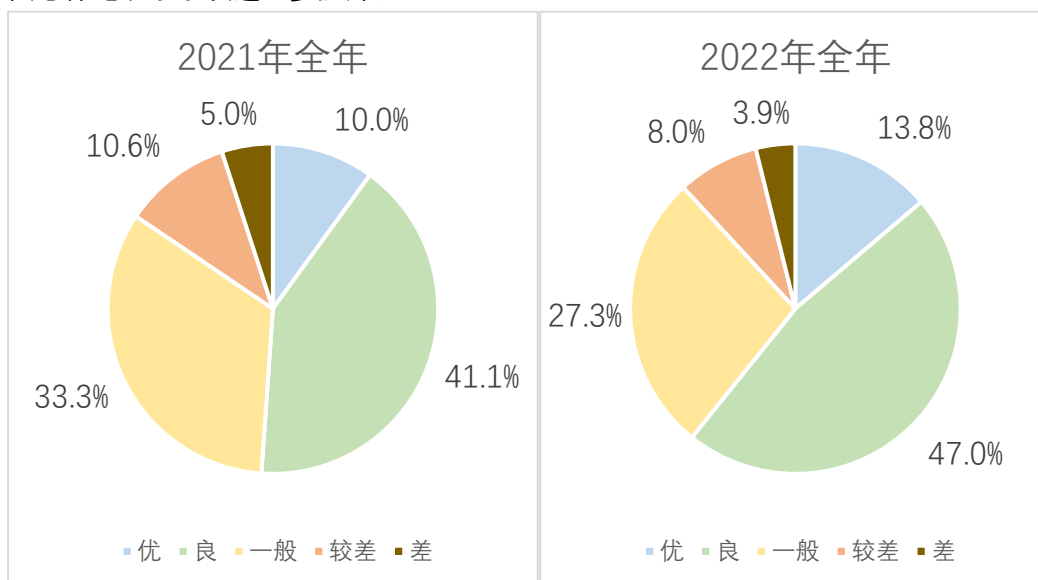

图 2 2022 年第四季度水环境指数不同等级城市数量占比

● 季度水环境指数同比和环比均大幅改善

和 2021 年同期相比, 2022 年第四季度水质有大幅提升, 等级为优良的城市占比从 63.7% 增加到 73.9%, 等级为一般的城市从 28.5% 减少到 21.6%, 较差的城市从 5.8% 减少到 2.8%, 差的城市从 1.9% 减少到 1.7%。

和 2022 年第三季度相比, 2022 年第三季度水环境指数也有明显提升, 优等的城市从 41 个增加到 69 个, 等级为良的城市从 184 个增加到 198 个, 一般的城市从 92 个减少到 78 个, 较差的城市从 28 个减少到 10 个, 等级为差的城市从 16 减少到 6 个。(说明: 因水环境指数随蔚蓝地图数据库收录数据动态变化, 本期报告制作时, 历史水环境指数已与上期报告时略有不同。)

图 3 2021 年第一季度到 2022 年四季度水环境指数不同等级城市数量

● 2022 年水质进一步提升

全年水质指数达到优良的城市占比从 2021 年的 51% 提升到 2022 年的 61%，一般的城市占比从 33% 减少到 27%，较差的从 11% 减少到 8%，差的从 5% 减少到 4%。2022 年全国总体地表水水质进一步提升。

表 1 2021-2022 年各城市水环境指数等级

	优	良		一般		较差		差	
	1.5- 5.00	5.01- 7.50	7.51- 10.00	10.01- 12.50	12.51- 15.00	15.01- 17.50	17.51- 20.00	20.01- 27.50	27.51- 60.00
城市	2021 第 一季度	2021 第 二季度	2021 第 三季度	2021 第 四季度	2022 第 一季度	2022 第 二季度	2022 第 三季度	2022 第 四季度	
北京	一般	良	一般	良	良	良	良	良	
天津	一般	一般	较差	一般	一般	一般	一般	一般	
石家庄	一般	良	一般	一般	一般	良	一般	良	
唐山	良	一般	一般	良	良	良	良	良	
秦皇岛	良	一般	良	良	良	良	良	良	
邯郸	一般	一般	一般	一般	良	良	良	良	
邢台	差	差	差	较差	一般	一般	一般	一般	
保定	良	良	一般	良	良	良	良	良	
张家口	良	良	一般	良	良	良	良	良	
承德	良	良	一般	良	良	良	良	优	
沧州	一般	一般	一般	一般	一般	一般	一般	一般	
廊坊	一般	较差	较差	一般	良	较差	一般	一般	
衡水	一般	较差	一般	一般	一般	一般	一般	良	
太原	一般	一般	较差	较差	良	一般	一般	一般	
大同	一般	一般	一般	良	良	一般	一般	良	
阳泉	差	差	差	差	差	差	差	差	
长治	良	良	良	良	良	良	良	良	
晋城	一般	良	良	良	良	良	良	优	
朔州	一般	差	较差	较差	一般	较差	一般	一般	
晋中	较差	较差	较差	一般	一般	良	较差	一般	
运城	较差	差	较差	较差	较差	较差	较差	一般	
忻州	较差	较差	较差	良	一般	一般	一般	良	
临汾	较差	较差	较差	较差	一般	一般	一般	一般	
吕梁	较差	较差	较差	一般	一般	良	一般	一般	
呼和浩特	一般	较差	一般	一般	良	一般	良	良	
包头	优	较差	较差	较差	优	较差	较差	良	
乌海	良	良	一般	一般	良	一般	一般	良	
赤峰	一般	较差	差	一般	一般	差	差	一般	
通辽	良	一般	一般	一般	良	良	一般	一般	
鄂尔多斯	良	良	良	一般	差	差	差	差	
呼伦贝尔	较差	差	差	一般	良	较差	差	一般	
巴彦淖尔	较差	一般	一般	一般	较差	一般	较差	一般	
乌兰察布	优	差	较差	较差	良	较差	较差	差	
兴安	良	良	一般	良	良	良	良	优	
锡林郭勒	优	一般	较差	一般	一般	一般	一般	良	