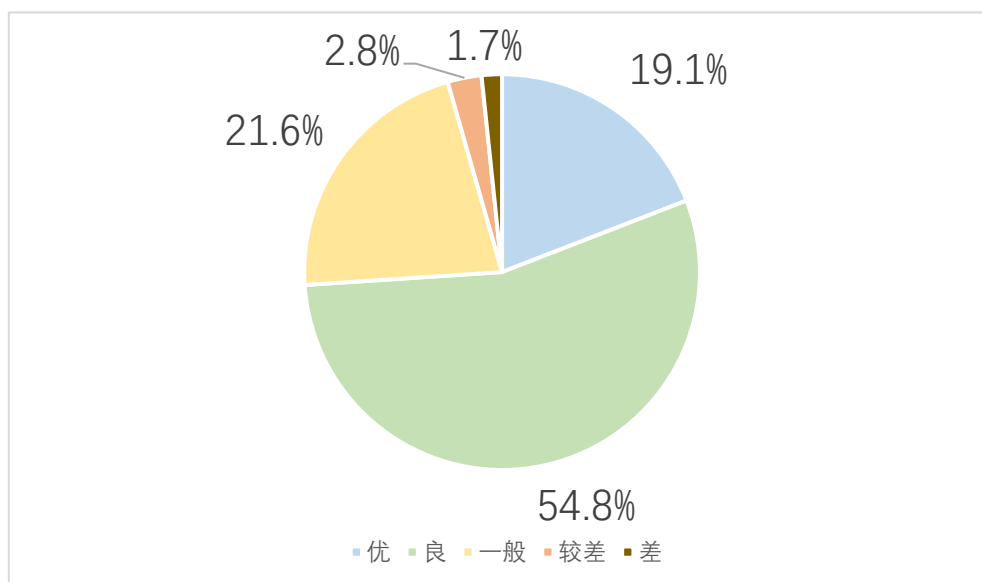

2022 年第四季度 全国城市水环境指数报告

公众环境研究中心 (IPE) 从 2016 年起, 持续收录全国各地政府发布的水质数据, 加以整理、分类, 显示在蔚蓝地图网站和 APP 上。2019 年, IPE 研发完成“城市水环境指数”(CWEI), 用以比较全国不同城市的地表水水环境状况。

本期报告梳理了 2022 年第四季度全国 361 个城市的地表水水质, 以及 2021 年以来的 8 个季度的水质变化情况。

全国城市水环境同比明显改善

CWEI 指数共分为优、良、一般、较差和差五级, 分别以蓝、绿、黄、红、紫颜色标识。2022 年第三季度的评价共涉及 361 个城市 (含省辖县)。下图为地区水环境指数分布地图。

图 1 2022 年第四季度全国城市地表水水环境指数

- 超七成城市水环境指数达到优良
2022 年第四季度 361 个城市中 (含省辖县), 水环境指数等级优良的城市共 267 个, 占

73.9%，等级为一般的城市 78 个，占 21.6%，较差和差的城市共 16 个，占 4.5%。

图 2 2022 年第四季度水环境指数不同等级城市数量占比

● 季度水环境指数同比和环比均大幅改善

和 2021 年同期相比, 2022 年第四季度水质有大幅提升, 等级为优良的城市占比从 63.7% 增加到 73.9%, 等级为一般的城市从 28.5% 减少到 21.6%, 较差的城市从 5.8% 减少到 2.8%, 差的城市从 1.9% 减少到 1.7%。

和 2022 年第三季度相比, 2022 年第三季度水环境指数也有明显提升, 优等的城市从 41 个增加到 69 个, 等级为良的城市从 184 个增加到 198 个, 一般的城市从 92 个减少到 78 个, 较差的城市从 28 个减少到 10 个, 等级为差的城市从 16 减少到 6 个。(说明: 因水环境指数随蔚蓝地图数据库收录数据动态变化, 本期报告制作时, 历史水环境指数已与上期报告时略有不同。)