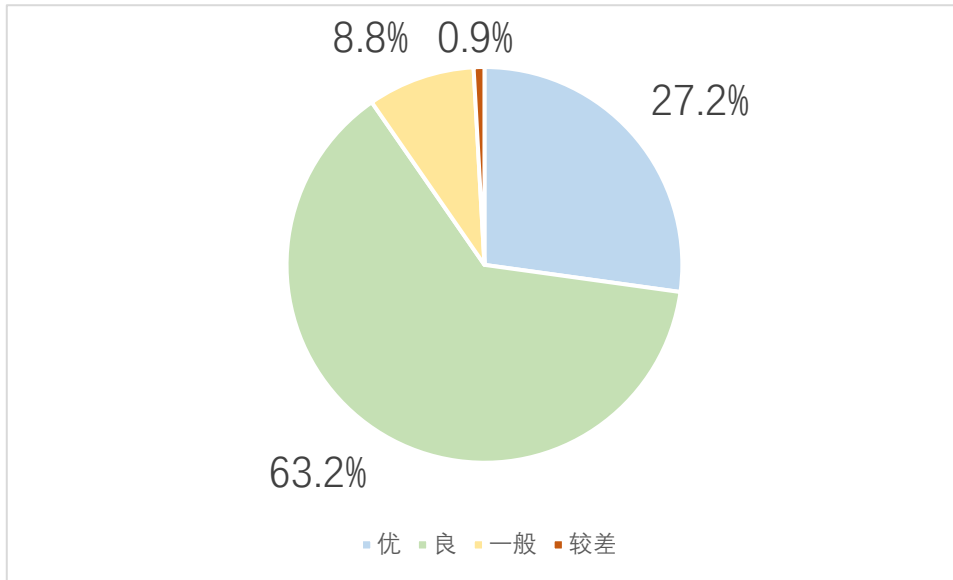

长江流域

2022年第四季度长江流域水环境指数等级为优和良的城市共103个，占流域内城市的90.5%，一般城市10个，占8.8%，较差的城市1个，占0.9%，明显好于上季度，也略好于去年同期。

图4 2022年第四季度长江流域水环境指数不同等级城市数量占比

图 5 长江流域水环境指数不同等级城市数量同比和环比

图 6 长江流域城市 2022 年第四季度水环境指数

表 2 长江流域 2022 年第四季度水环境指数前 10 位和最后 10 位城市（跨流域城市仅计算长江流域内断面）