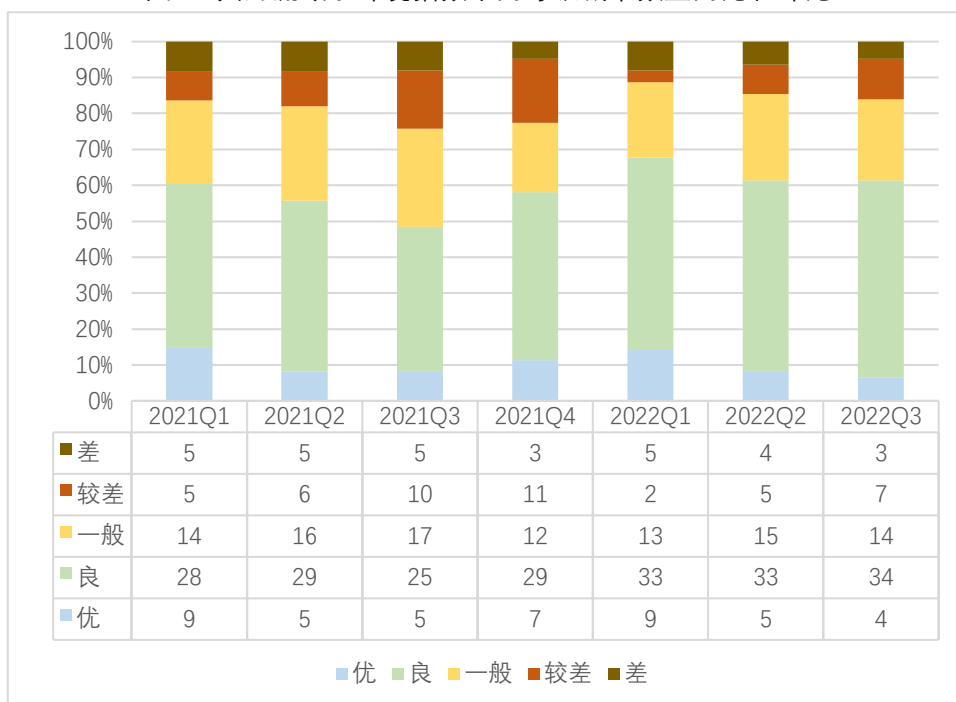

黄河流域

2022 年第四季度黄河流域水环境指数等级为优和良的城市共 42 个，占流域内城市的 68.8%，一般的城市 15 个，占 24.6%，较差和差的城市 4 个，占 6.5%，明显好于 2022 年第三季度和去年同期。

图 7 2022 年第四季度黄河流域水环境指数不同等级城市数量占比

图 8 黄河流域水环境指数不同等级城市数量同比和环比

表 3 黄河流域 2022 年第四季度水环境指数前 10 位和最后 10 位城市（跨流域城市仅计算黄河流域断面）