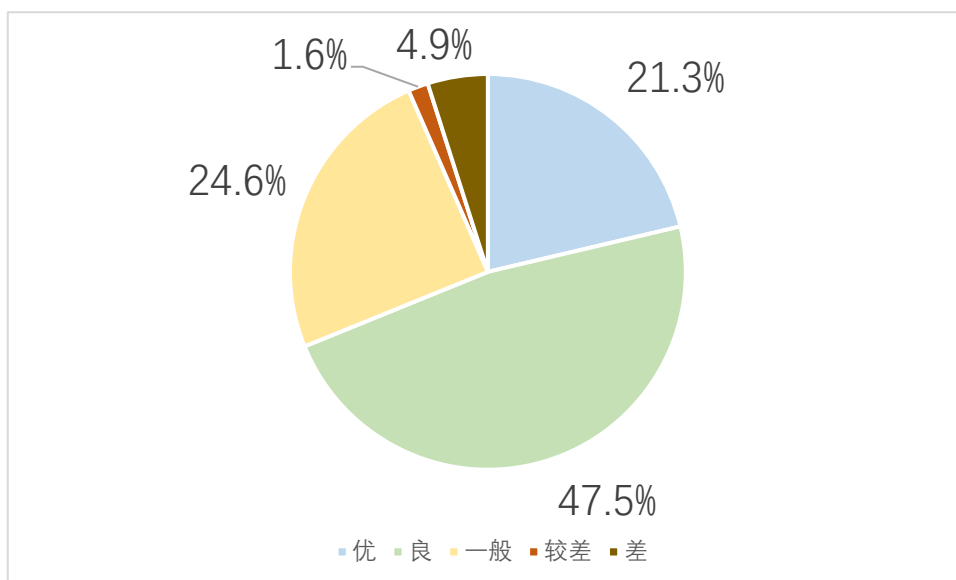

黄河流域

2022 年第四季度黄河流域水环境指数等级为优和良的城市共 42 个，占流域内城市的 68.8%，一般的城市 15 个，占 24.6%，较差和差的城市 4 个，占 6.5%，明显好于 2022 年第三季度和去年同期。

图 7 2022 年第四季度黄河流域水环境指数不同等级城市数量占比

图 8 黄河流域水环境指数不同等级城市数量同比和环比

表 3 黄河流域 2022 年第四季度水环境指数前 10 位和最后 10 位城市（跨流域城市仅计算黄河流域断面）