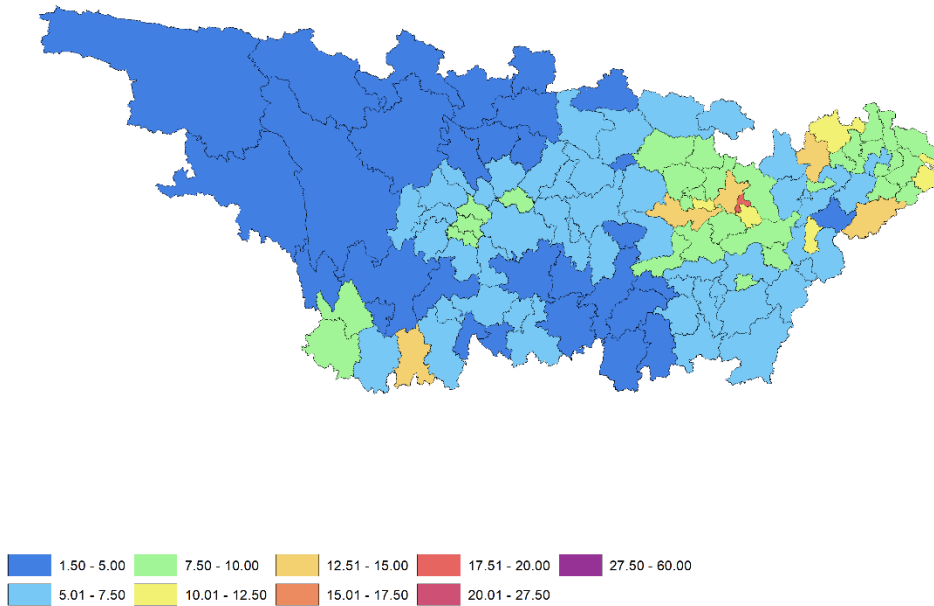

长江流域

2022年第四季度长江流域水环境指数等级为优和良的城市共103个，占流域内城市的90.5%，一般城市10个，占8.8%，较差的城市1个，占0.9%，明显好于上季度，也略好于去年同期。

图4 2022年第四季度长江流域水环境指数不同等级城市数量占比

图 5 长江流域水环境指数不同等级城市数量同比和环比

图 6 长江流域城市 2022 年第四季度水环境指数

表 2 长江流域 2022 年第四季度水环境指数前 10 位和最后 10 位城市（跨流域城市仅计算长江流域内断面）

前 10 位	得分	等级	末 10 位	得分	等级
天水	1.5	优	鄂州	19.31	较差
黔东南	2.83	优	武汉	13.52	一般
迪庆	3.08	优	荆州	13.31	一般
宝鸡	3.19	优	杭州	13.01	一般
张家界	3.2	优	昆明	12.95	一般
安顺	3.22	优	合肥	12.84	一般
陇南	3.3	优	上海	11.45	一般
甘孜	3.31	优	仙桃	11.3	一般
神农架	3.37	优	黄石	11.2	一般
攀枝花	3.43	优	滁州	11.01	一般