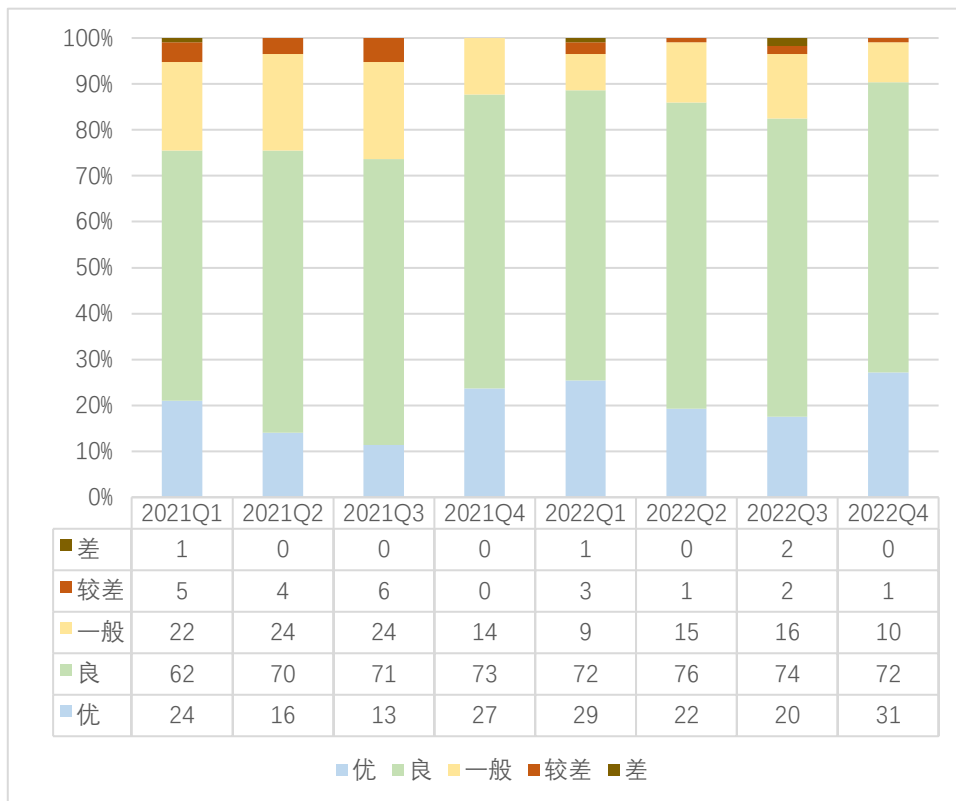

长江流域

2022年第四季度长江流域水环境指数等级为优和良的城市共103个，占流域内城市的90.5%，一般城市10个，占8.8%，较差的城市1个，占0.9%，明显好于上季度，也略好于去年同期。

图4 2022年第四季度长江流域水环境指数不同等级城市数量占比

图 5 长江流域水环境指数不同等级城市数量同比和环比

图 6 长江流域城市 2022 年第四季度水环境指数

表 2 长江流域 2022 年第四季度水环境指数前 10 位和最后 10 位城市（跨流域城市仅计算长江流域内断面）