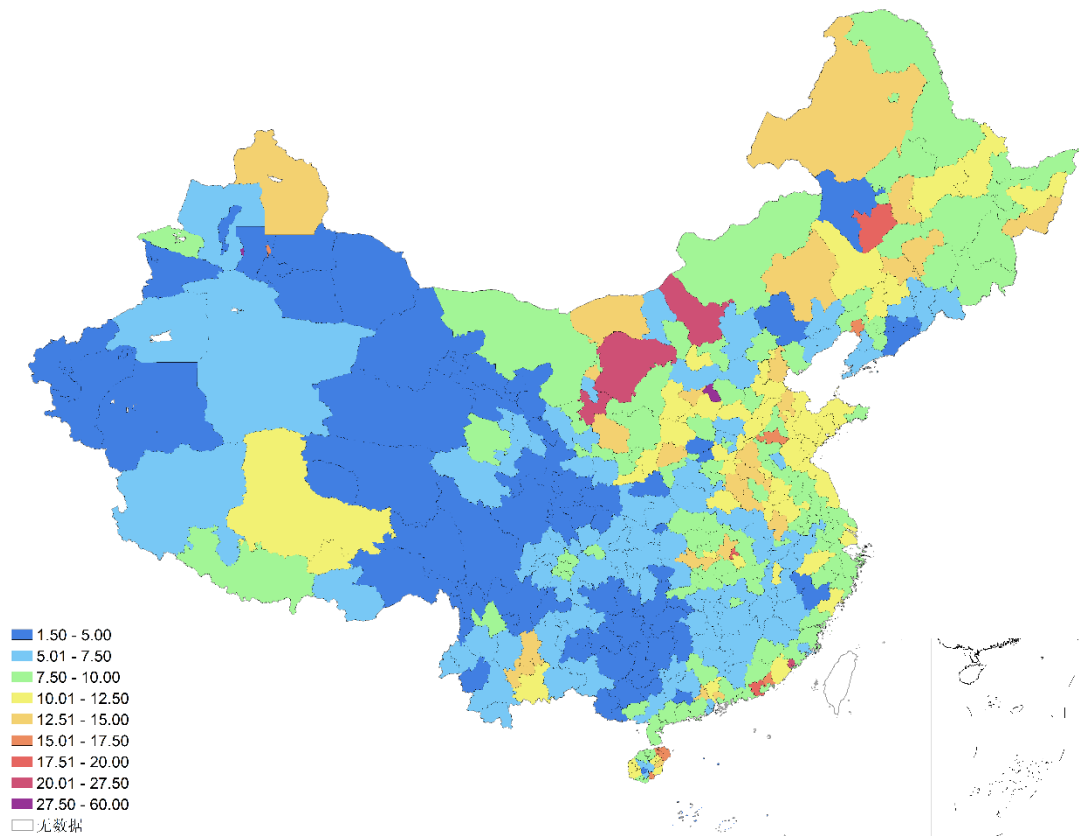

2022 年第四季度 全国城市水环境指数报告

公众环境研究中心 (IPE) 从 2016 年起, 持续收录全国各地政府发布的水质数据, 加以整理、分类, 显示在蔚蓝地图网站和 APP 上。2019 年, IPE 研发完成“城市水环境指数”(CWEI), 用以比较全国不同城市的地表水水环境状况。

本期报告梳理了 2022 年第四季度全国 361 个城市的地表水水质, 以及 2021 年以来的 8 个季度的水质变化情况。

全国城市水环境同比明显改善

CWEI 指数共分为优、良、一般、较差和差五级, 分别以蓝、绿、黄、红、紫颜色标识。2022 年第三季度的评价共涉及 361 个城市 (含省辖县)。下图为地区水环境指数分布地图。

图 1 2022 年第四季度全国城市地表水水环境指数

- 超七成城市水环境指数达到优良
2022 年第四季度 361 个城市中 (含省辖县), 水环境指数等级优良的城市共 267 个, 占

73.9%，等级为一般的城市 78 个，占 21.6%，较差和差的城市共 16 个，占 4.5%。

图 2 2022 年第四季度水环境指数不同等级城市数量占比

● 季度水环境指数同比和环比均大幅改善

和 2021 年同期相比, 2022 年第四季度水质有大幅提升, 等级为优良的城市占比从 63.7% 增加到 73.9%, 等级为一般的城市从 28.5% 减少到 21.6%, 较差的城市从 5.8% 减少到 2.8%, 差的城市从 1.9% 减少到 1.7%。

和 2022 年第三季度相比, 2022 年第三季度水环境指数也有明显提升, 优等的城市从 41 个增加到 69 个, 等级为良的城市从 184 个增加到 198 个, 一般的城市从 92 个减少到 78 个, 较差的城市从 28 个减少到 10 个, 等级为差的城市从 16 减少到 6 个。(说明: 因水环境指数随蔚蓝地图数据库收录数据动态变化, 本期报告制作时, 历史水环境指数已与上期报告时略有不同。)