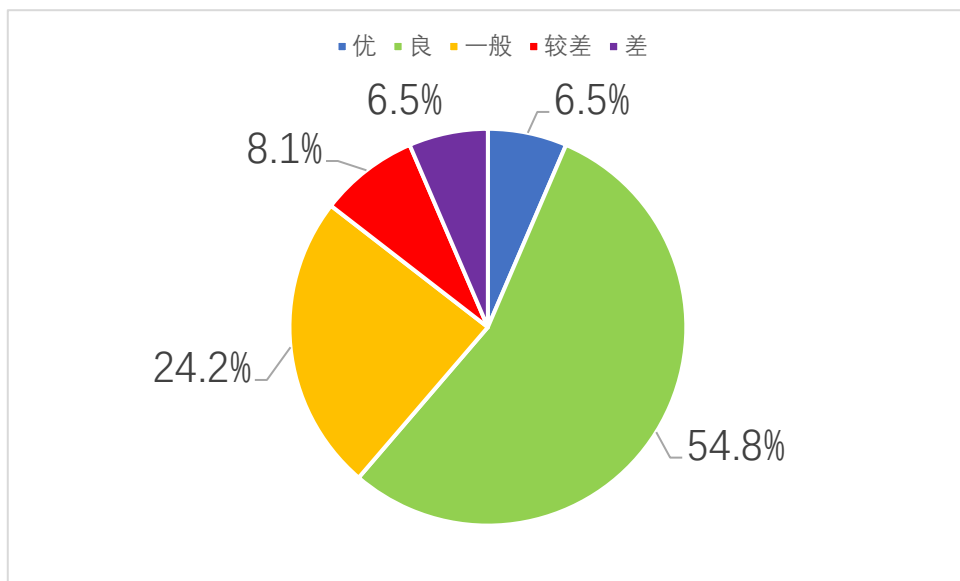

图 7 2022 年第二季度黄河流域水环境指数不同等级城市数量占比

图 8 黄河流域水环境指数不同等级城市数量同比和环比

表 3 黄河流域 2022 年第二季度水环境指数前 10 位和最后 10 位城市（跨流域城市仅计算黄河流域断面）

前 10 位	得分	等级	末 10 位	得分	等级
武威	2.67	优	阳泉	60.00	差
兰州	4.32	优	泰安	29.30	差
海北	5.00	优	鄂尔多斯	28.45	差
菏泽	5.00	优	乌兰察布	23.33	差
三门峡	5.59	良	包头	20.00	较差
商洛	5.96	良	吴忠	19.99	较差
晋城	6.07	良	聊城	19.17	较差
临夏	6.17	良	石嘴山	18.21	较差
忻州	6.25	良	庆阳	17.17	较差
天水	6.35	良	运城	14.84	一般