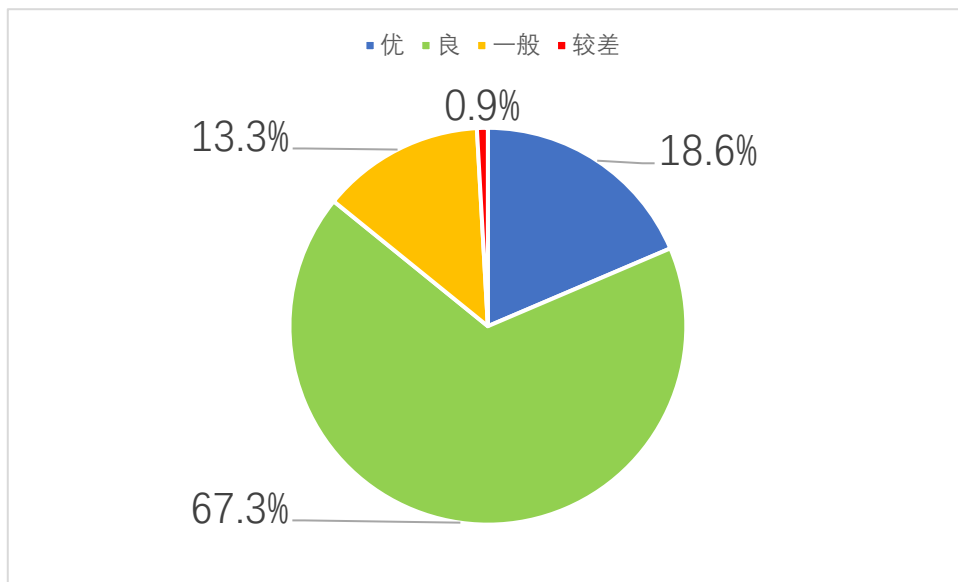

图 4 2022 年第二季度长江流域水环境指数不同等级城市数量占比

图 5 长江流域水环境指数不同等级城市数量同比和环比

图 6 长江流域城市 2022 年第二季度水环境指数

表 2 长江流域 2022 年第二季度水环境指数前 10 位和最后 10 位城市（跨流域城市仅计算长江流域内断面）

前 10 位	得分	等级	末 10 位	得分	等级
攀枝花	2.96	优	昆明	15.09	较差
黔东南	3.45	优	合肥	14.45	一般
张家界	3.50	优	武汉	13.83	一般
黄山	3.54	优	杭州	12.53	一般
安康	4.01	优	驻马店	12.50	一般