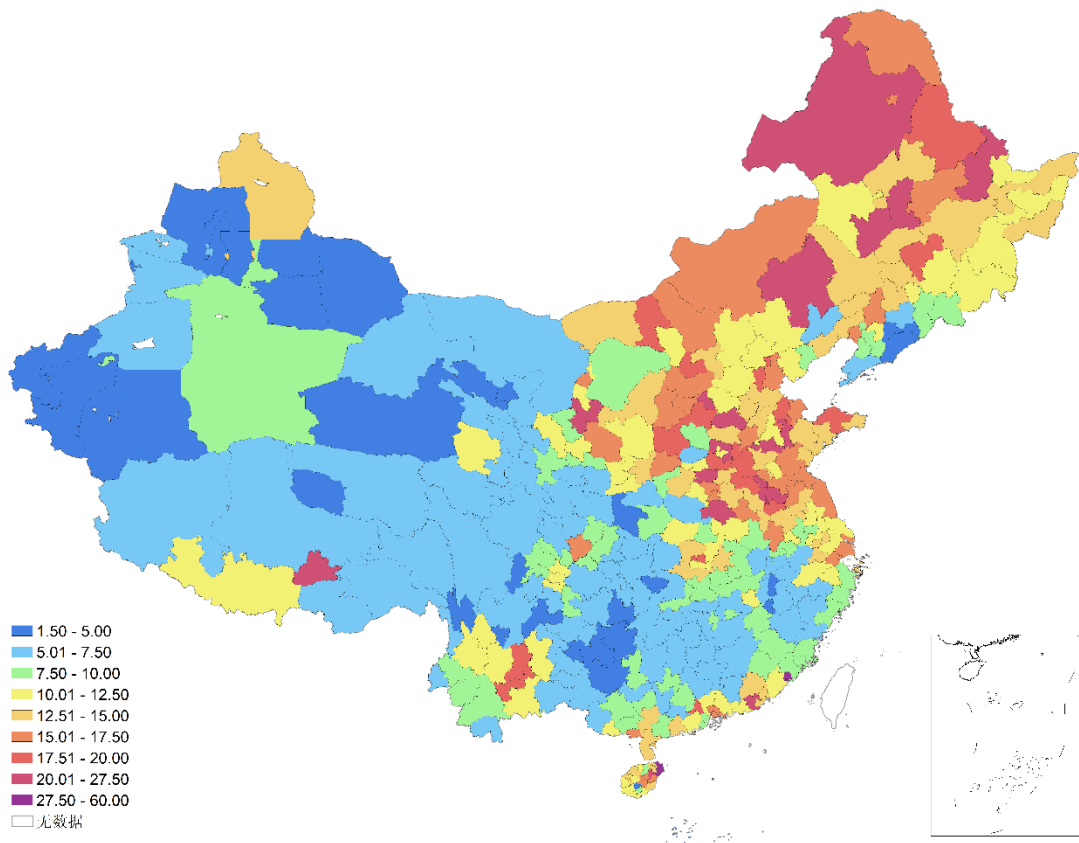

2022 年第二季度

全国城市水环境指数报告

公众环境研究中心 (IPE) 从 2016 年起, 持续收录全国各地政府发布的水质数据, 加以整理、分类, 显示在蔚蓝地图网站和 APP 上。2019 年, IPE 研发完成“城市水环境指数”(CWEI), 用以比较全国不同城市的地表水水环境状况。

本期报告梳理了 2022 年第二季度全国 361 个城市的地表水水质, 以及 2020 年以来的 8 个季度的水质变化情况。

全国：水环境指数同比持续改善

CWEI 指数共分为优、良、一般、较差和差五级, 分别以蓝、绿、黄、红、紫颜色标识。2022 年第二季度的评价共涉及 361 个城市 (含省辖县)。下图为地区水环境指数分布地图。

图 1 2022 年第二季度全国城市地表水水环境指数

- 超六成城市水环境指数达到优良

2022 年第二季度 361 个城市中 (含省辖县), 水环境指数等级优良的城市共 234 个, 占 64.8%, 等级为一般的城市 88 个, 占 24.4%, 较差和差的城市共 39 个, 占 10.8%。

图 2 2022 年第二季度水环境指数不同等级城市数量占比

● 季度水环境指数同比进步明显，环比有所回落

和 2021 年同期相比, 2022 年第二季度水质有明显提升, 等级为优良的城市占比从 51.3% 增加到 64.8%, 等级为一般的城市从 31.0% 减少到 24.4%, 较差的城市从 11.6% 减少到 6.6%, 差的城市从 6.1% 减少到 4.2%。

但和 2022 年第一季度相比, 2022 年第二季度水环境指数有所回落, 优等的城市从 66 个减少到 44 个, 等级为良的城市从 189 个增加到 190 个, 一般的城市从 71 个增加到 88 个, 较差的城市从 21 个增加到 24 个, 等级为差的城市从 11 个增加到了 15 个。(说明: 因水环境指数随蔚蓝地图数据库收录数据动态变化, 本期报告制作时, 历史水环境指数已与上期报告时略有不同。)