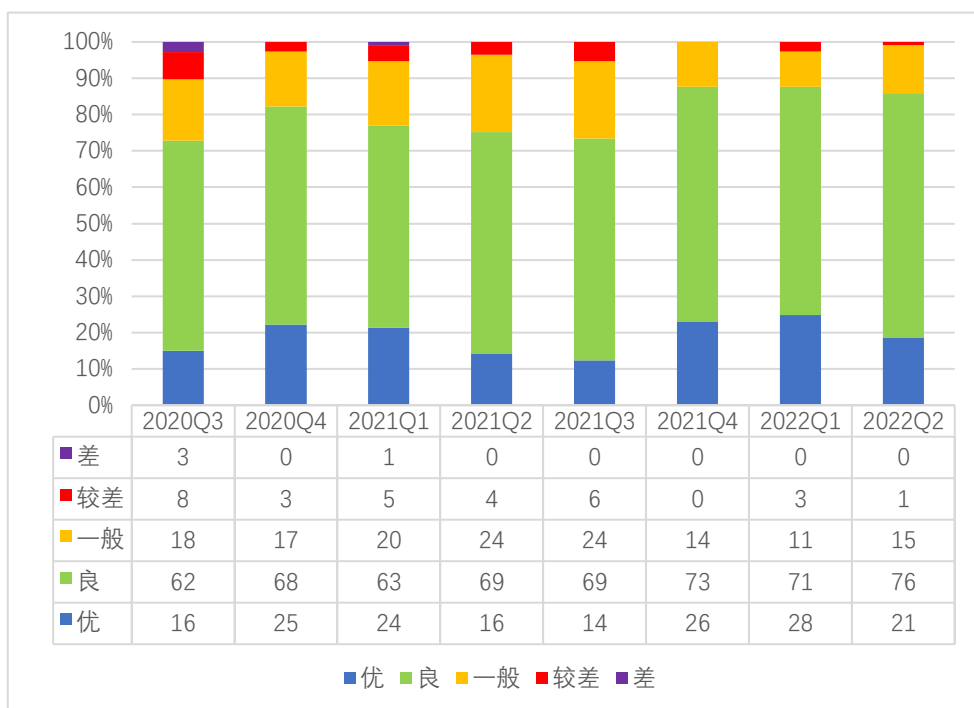

图 4 2022 年第二季度长江流域水环境指数不同等级城市数量占比

图 5 长江流域水环境指数不同等级城市数量同比和环比

图 6 长江流域城市 2022 年第二季度水环境指数

表 2 长江流域 2022 年第二季度水环境指数前 10 位和最后 10 位城市（跨流域城市仅计算长江流域内断面）

前 10 位	得分	等级	末 10 位	得分	等级
攀枝花	2.96	优	昆明	15.09	较差
黔东南	3.45	优	合肥	14.45	一般
张家界	3.50	优	武汉	13.83	一般
黄山	3.54	优	杭州	12.53	一般
安康	4.01	优	驻马店	12.50	一般