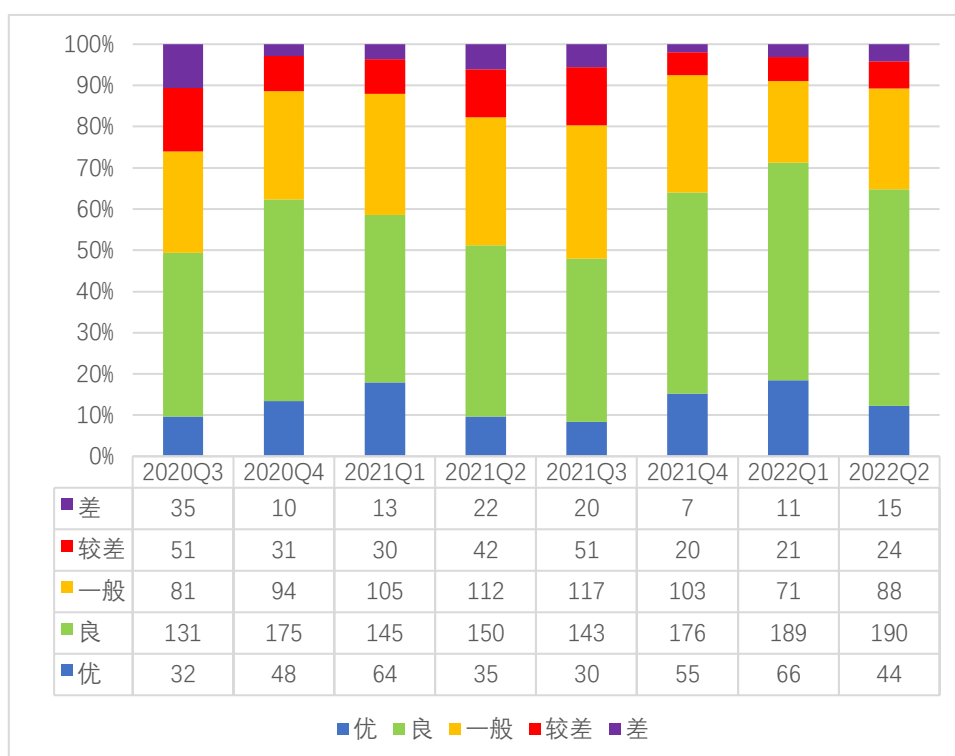

图 2 2022 年第二季度水环境指数不同等级城市数量占比

● 季度水环境指数同比进步明显，环比有所回落

和 2021 年同期相比, 2022 年第二季度水质有明显提升, 等级为优良的城市占比从 51.3% 增加到 64.8%, 等级为一般的城市从 31.0% 减少到 24.4%, 较差的城市从 11.6% 减少到 6.6%, 差的城市从 6.1% 减少到 4.2%。

但和 2022 年第一季度相比, 2022 年第二季度水环境指数有所回落, 优等的城市从 66 个减少到 44 个, 等级为良的城市从 189 个增加到 190 个, 一般的城市从 71 个增加到 88 个, 较差的城市从 21 个增加到 24 个, 等级为差的城市从 11 个增加到了 15 个。(说明: 因水环境指数随蔚蓝地图数据库收录数据动态变化, 本期报告制作时, 历史水环境指数已与上期报告时略有不同。)

图 3 2020 年第三季度到 2022 年二季度水环境指数不同等级城市数量

表 1 2020-2022 年各城市水环境指数等级

	优	良		一般		较差		差	
	1.5-5.00	5.01-7.50	7.51-10.00	10.01-12.50	12.51-15.00	15.01-17.50	17.51-20.00	20.01-27.50	27.51-60.00
城市	2020 第 三季度	2020 第 四季度	2021 第 一季度	2021 第 二季度	2021 第 三季度	2021 第 四季度	2022 第 一季度	2022 第 二季度	
北京	一般	良	一般	良	一般	良	良	良	
天津	一般	一般	一般	一般	较差	一般	一般	一般	
石家庄	良	较差	一般	良	一般	一般	良	良	
唐山	较差	一般	良	一般	一般	良	良	良	
秦皇岛	差	一般	良	一般	良	良	良	良	
邯郸	一般	一般	一般	一般	一般	一般	良	良	
邢台	一般	一般	差	差	差	较差	一般	一般	
保定	良	良	良	良	一般	良	良	良	
张家口	良	良	良	良	一般	良	良	良	
承德	较差	良	良	良	一般	良	良	良	
沧州	较差	一般	一般	一般	一般	一般	一般	一般	
廊坊	差	较差	一般	较差	较差	一般	良	较差	
衡水	较差	一般	一般	较差	一般	一般	一般	一般	
太原	良	良	一般	一般	较差	较差	良	一般	
大同	较差	较差	一般	一般	一般	良	良	一般	
阳泉	差	差	差	差	差	差	差	差	
长治	一般	良	良	良	良	良	良	良	
晋城	良	良	一般	良	良	良	良	良	
朔州	一般	一般	一般	差	较差	较差	一般	较差	
晋中	一般	良	较差	较差	较差	一般	一般	良	
运城	差	差	较差	差	较差	较差	一般	一般	
忻州	一般	良	较差	较差	较差	良	一般	良	
临汾	一般	较差	较差	较差	较差	较差	一般	一般	
吕梁	一般	一般	较差	较差	较差	一般	一般	良	
呼和浩特	一般	一般	一般	较差	一般	一般	良	一般	
包头	差	较差	优	较差	较差	较差	优	较差	
乌海	一般	良	良	良	一般	一般	良	一般	
赤峰	较差	一般	一般	较差	差	一般	一般	差	
通辽	差	一般	良	一般	一般	一般	良	良	
鄂尔多斯	良	良	良	良	良	一般	差	差	
呼伦贝尔	差	较差	较差	差	差	一般	良	较差	
巴彦淖尔	一般	一般	较差	一般	一般	一般	较差	一般	
乌兰察布	良	良	优	较差	较差	较差	良	较差	