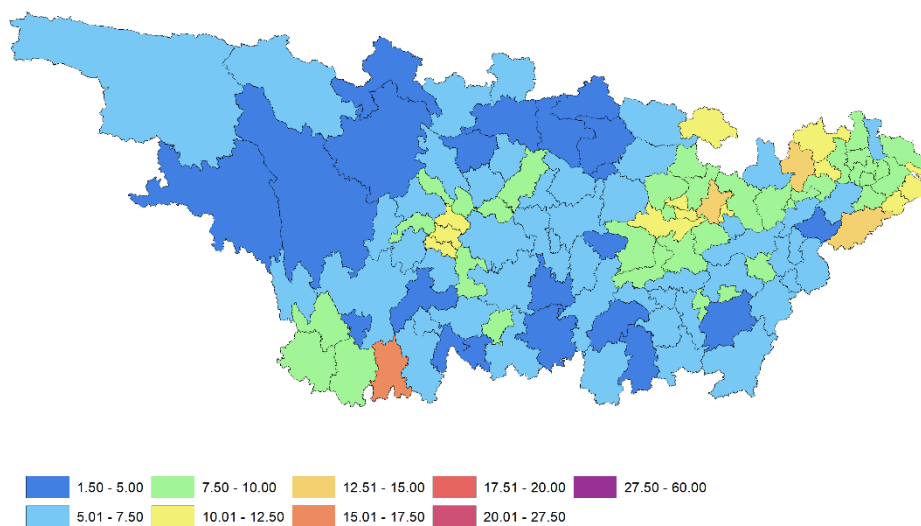

和田	优	优	优	优	优	优	优	优
伊犁	优	优	优	优	良	优	优	良
塔城	良	良	优	优	优	良	优	良
阿勒泰		良	优	一般	一般	一般	一般	一般
石河子				差	一般	差		差
阿拉尔	优	良						
图木舒克		优	优	优	良	优	优	优
五家渠				一般	一般	一般		一般
可克达拉			优	优	优	优	优	优

长江流域

2022 年第二季度长江流域水环境指数等级为优和良的城市共 97 个，占流域内城市的 85.9%，较差城市 1 个，占 0.9%，无等级为差的的城市，与上季度基本持平，明显好于去年同期。至此，长江流域已经连续五个季度无水环境指数为差等级的城市。

图 4 2022 年第二季度长江流域水环境指数不同等级城市数量占比

图 5 长江流域水环境指数不同等级城市数量同比和环比

图 6 长江流域城市 2022 年第二季度水环境指数

表 2 长江流域 2022 年第二季度水环境指数前 10 位和最后 10 位城市（跨流域城市仅计算长江流域内断面）

前 10 位	得分	等级	末 10 位	得分	等级
攀枝花	2.96	优	昆明	15.09	较差
黔东南	3.45	优	合肥	14.45	一般
张家界	3.50	优	武汉	13.83	一般
黄山	3.54	优	杭州	12.53	一般
安康	4.01	优	驻马店	12.50	一般

安顺	4.13	优	嘉兴	12.13	一般
神农架	4.27	优	鄂州	12.11	一般
广元	4.29	优	上海	12.05	一般
商洛	4.32	优	滁州	12.02	一般
永州	4.35	优	荆州	11.74	一般

黄河流域

2022 年第二季度黄河流域水环境指数等级为优和良的城市共 38 个，占流域内城市的 61.3%，较差和差的城市 9 个，占 14.6%，与 2022 年第一季度基本持平，好于去年同期。