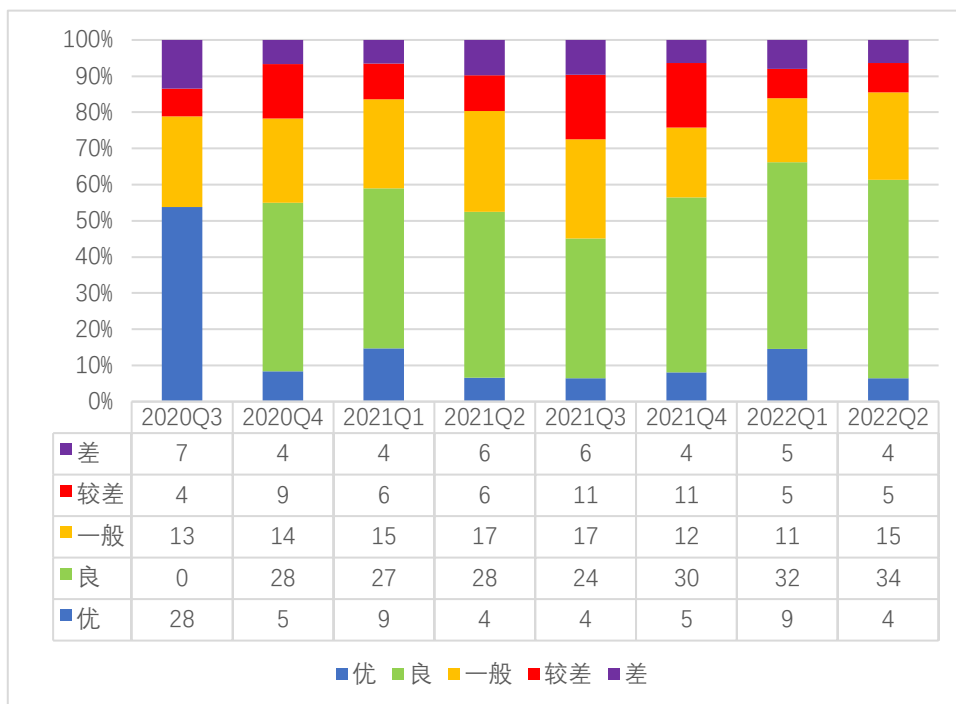

安顺	4.13	优	嘉兴	12.13	一般
神农架	4.27	优	鄂州	12.11	一般
广元	4.29	优	上海	12.05	一般
商洛	4.32	优	滁州	12.02	一般
永州	4.35	优	荆州	11.74	一般

黄河流域

2022 年第二季度黄河流域水环境指数等级为优和良的城市共 38 个，占流域内城市的 61.3%，较差和差的城市 9 个，占 14.6%，与 2022 年第一季度基本持平，好于去年同期。

图 7 2022 年第二季度黄河流域水环境指数不同等级城市数量占比

图 8 黄河流域水环境指数不同等级城市数量同比和环比

表 3 黄河流域 2022 年第二季度水环境指数前 10 位和最后 10 位城市（跨流域城市仅计算黄河流域断面）

前 10 位	得分	等级	末 10 位	得分	等级
武威	2.67	优	阳泉	60.00	差
兰州	4.32	优	泰安	29.30	差
海北	5.00	优	鄂尔多斯	28.45	差
菏泽	5.00	优	乌兰察布	23.33	差
三门峡	5.59	良	包头	20.00	较差
商洛	5.96	良	吴忠	19.99	较差
晋城	6.07	良	聊城	19.17	较差
临夏	6.17	良	石嘴山	18.21	较差
忻州	6.25	良	庆阳	17.17	较差
天水	6.35	良	运城	14.84	一般