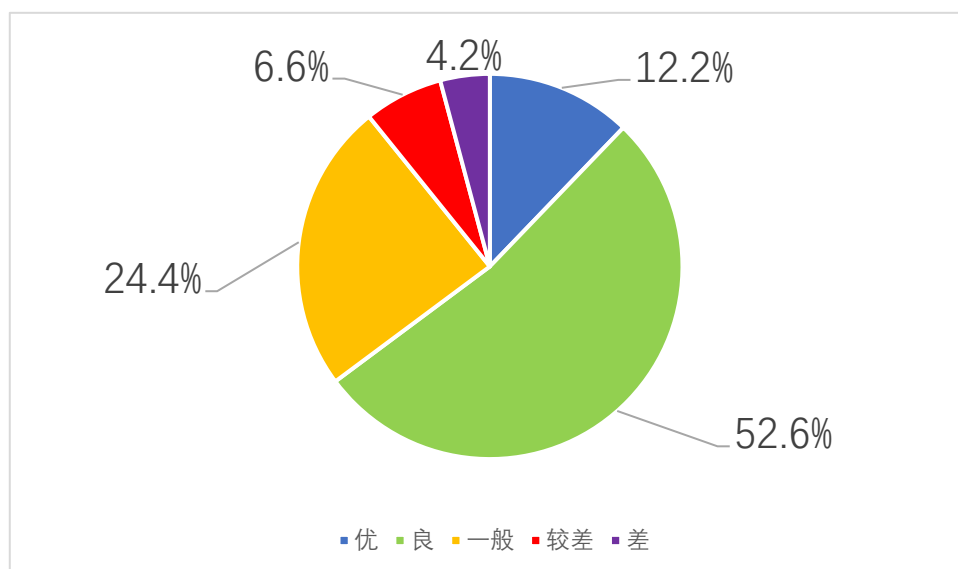

2022 年第二季度

全国城市水环境指数报告

公众环境研究中心 (IPE) 从 2016 年起, 持续收录全国各地政府发布的水质数据, 加以整理、分类, 显示在蔚蓝地图网站和 APP 上。2019 年, IPE 研发完成“城市水环境指数”(CWEI), 用以比较全国不同城市的地表水水环境状况。

本期报告梳理了 2022 年第二季度全国 361 个城市的地表水水质, 以及 2020 年以来的 8 个季度的水质变化情况。

全国：水环境指数同比持续改善

CWEI 指数共分为优、良、一般、较差和差五级, 分别以蓝、绿、黄、红、紫颜色标识。2022 年第二季度的评价共涉及 361 个城市 (含省辖县)。下图为地区水环境指数分布地图。

图 1 2022 年第二季度全国城市地表水水环境指数

- 超六成城市水环境指数达到优良

2022 年第二季度 361 个城市中 (含省辖县), 水环境指数等级优良的城市共 234 个, 占 64.8%, 等级为一般的城市 88 个, 占 24.4%, 较差和差的城市共 39 个, 占 10.8%。

图 2 2022 年第二季度水环境指数不同等级城市数量占比

● 季度水环境指数同比进步明显，环比有所回落

和 2021 年同期相比, 2022 年第二季度水质有明显提升, 等级为优良的城市占比从 51.3% 增加到 64.8%, 等级为一般的城市从 31.0% 减少到 24.4%, 较差的城市从 11.6% 减少到 6.6%, 差的城市从 6.1% 减少到 4.2%。

但和 2022 年第一季度相比, 2022 年第二季度水环境指数有所回落, 优等的城市从 66 个减少到 44 个, 等级为良的城市从 189 个增加到 190 个, 一般的城市从 71 个增加到 88 个, 较差的城市从 21 个增加到 24 个, 等级为差的城市从 11 个增加到了 15 个。(说明: 因水环境指数随蔚蓝地图数据库收录数据动态变化, 本期报告制作时, 历史水环境指数已与上期报告时略有不同。)