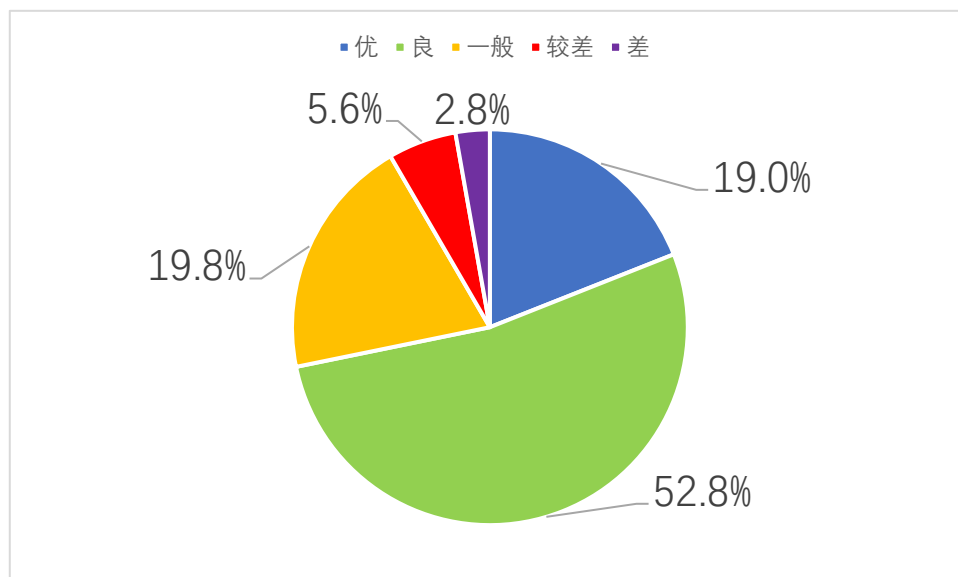

2022 年第一季度 全国城市水环境指数报告

公众环境研究中心 (IPE) 从 2016 年起, 持续收录全国各地政府发布的水质数据, 加以整理、分类, 显示在蔚蓝地图网站和 APP 上。2019 年, IPE 研发完成“城市水环境指数”(CWEI), 用以比较全国不同城市的地表水水环境状况。

本期报告梳理了 2022 年第一季度全国 358 城市的地表水水质, 以及 2020 年以来的 8 个季度的水质变化情况。

全国：水环境指数同比环比均改善，超七成地区等级优良

CWEI 指数共分为优、良、一般、较差和差五级, 分别以蓝、绿、黄、红、紫颜色标识。2022 年第一季度的评价共涉及 358 个城市 (含省辖县)。下图为地区水环境指数分布地图。

图 1 2022 年第一季度全国城市地表水水环境指数

- 超七成地区指数等级为优良

2022 年第一季度 358 个城市中 (含省辖县), 水环境指数等级优良的城市共 257 个, 占 71.8%, 等级为一般的城市 71 个, 占 19.8%, 较差和差的城市共 30 个, 占 8.4%。

图 2 2022 年第一季度水环境指数不同等级城市数量占比

● 季度水环境指数同比环比进步明显

和 2021 年同期相比, 2022 年第一季度水质有明显提升, 等级为优良的城市占比从 58.8% 增加到 71.8%, 等级为一般的城市从 28.9% 减少到 19.8%, 较差的城市从 9.0% 减少到 5.6%, 为差的城市从 3.4% 减少到 2.8%。

和 2021 年第四季度相比, 2022 年第一季度水环境指数也有进步, 优等的城市从 54 个增加到 68 个, 等级为良的城市从 178 个增加到 189 个, 一般的城市从 103 个大幅减少到 71 个, 较差的城市从 21 个减少到 20 个, 但等级为差的城市从 5 增加到了 10 个。(说明: 因水环境指数随蔚蓝地图数据库收录数据动态变化, 本期报告制作时, 历史水环境指数已与上期报告时略有不同。)