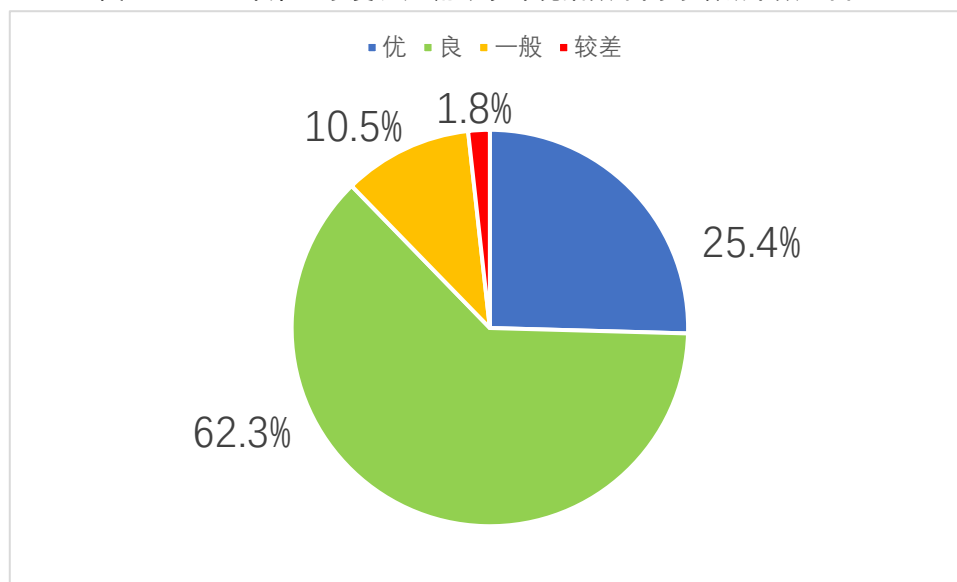

图 4 2022 年第一季度长江流域水环境指数不同等级城市数量占比

图 5 长江流域水环境指数不同等级城市数量同比和环比

图 6 长江流域城市 2022 年第一季度水环境指数

表 2 长江流域 2022 年第一季度水环境指数前 10 位和最后 10 位城市（跨流域城市仅计算长江流域内断面）

前 10 位	得分	等级	末 10 位	得分	等级
迪庆	1.50	优	仙桃	18.69	较差

甘南	1.50	优	合肥	16.43	较差
神农架	2.22	优	昆明	13.64	一般
黄山	2.67	优	武汉	13/54	一般
果洛	2.90	优	马鞍山	13.09	一般
桂林	2.93	优	南昌	12.67	一般
张家界	3.17	优	杭州	12.61	一般
黔东南	3.51	优	鄂州	12.30	一般
昭通	3.56	优	荆州	11.64	一般
陇南	3.56	优	滁州	11.14	一般