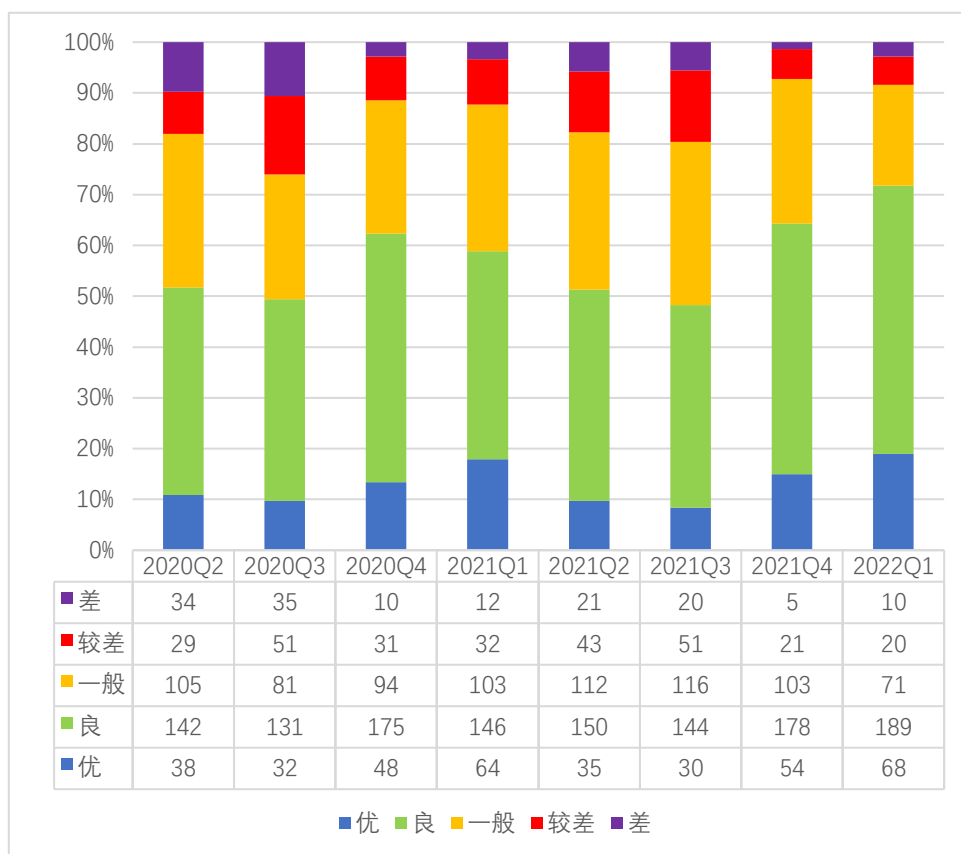

图 2 2022 年第一季度水环境指数不同等级城市数量占比

● 季度水环境指数同比环比进步明显

和 2021 年同期相比, 2022 年第一季度水质有明显提升, 等级为优良的城市占比从 58.8% 增加到 71.8%, 等级为一般的城市从 28.9% 减少到 19.8%, 较差的城市从 9.0% 减少到 5.6%, 为差的城市从 3.4% 减少到 2.8%。

和 2021 年第四季度相比, 2022 年第一季度水环境指数也有进步, 优等的城市从 54 个增加到 68 个, 等级为良的城市从 178 个增加到 189 个, 一般的城市从 103 个大幅减少到 71 个, 较差的城市从 21 个减少到 20 个, 但等级为差的城市从 5 增加到了 10 个。(说明: 因水环境指数随蔚蓝地图数据库收录数据动态变化, 本期报告制作时, 历史水环境指数已与上期报告时略有不同。)

图 3 2020 年第二季度到 2022 年一季度水环境指数不同等级城市数量

表 1 2020-2021 年各城市水环境指数等级

城市	优		良		一般		较差		差	
	1.5- 5.00	5.01- 7.50	7.51- 10.00	10.01- 12.50	12.51- 15.00	15.01- 17.50	17.51- 20.00	20.01- 27.50	27.51- 60.00	
城市	2020 第 二季度	2020 第 三季度	2020 第 四季度	2021 第 一季度	2021 第 二季度	2021 第 三季度	2021 第 四季度	2022 第 一季度		
北京	一般	一般	良	一般	良	一般	良	良		
天津	差	一般	一般	一般	一般	较差	一般	一般		
石家庄	良	良	较差	一般	良	一般	一般	良		
唐山	较差	较差	一般	良	一般	一般	良	良		
秦皇岛	差	差	一般	良	一般	良	良	良		
邯郸	一般	一般	一般	较差	一般	一般	一般	良		
邢台	差	一般	一般	差	差	差	较差	一般		
保定	良	良	良	良	良	一般	良	良		
张家口	良	良	良	良	良	一般	良	良		
承德	一般	较差	良	良	良	一般	良	良		
沧州	差	较差	一般	一般	一般	一般	一般	一般		