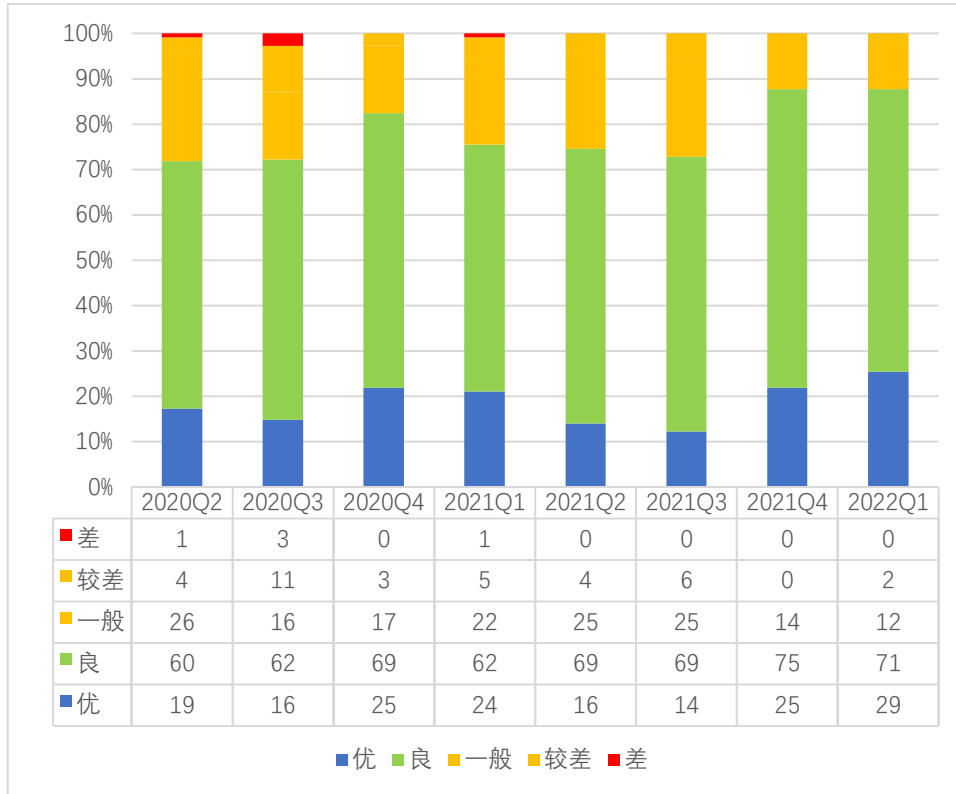

图 4 2022 年第一季度长江流域水环境指数不同等级城市数量占比

图 5 长江流域水环境指数不同等级城市数量同比和环比

图 6 长江流域城市 2022 年第一季度水环境指数

表 2 长江流域 2022 年第一季度水环境指数前 10 位和最后 10 位城市（跨流域城市仅计算长江流域内断面）

前 10 位	得分	等级	末 10 位	得分	等级
迪庆	1.50	优	仙桃	18.69	较差

甘南	1.50	优	合肥	16.43	较差
神农架	2.22	优	昆明	13.64	一般
黄山	2.67	优	武汉	13/54	一般
果洛	2.90	优	马鞍山	13.09	一般
桂林	2.93	优	南昌	12.67	一般
张家界	3.17	优	杭州	12.61	一般
黔东南	3.51	优	鄂州	12.30	一般
昭通	3.56	优	荆州	11.64	一般
陇南	3.56	优	滁州	11.14	一般