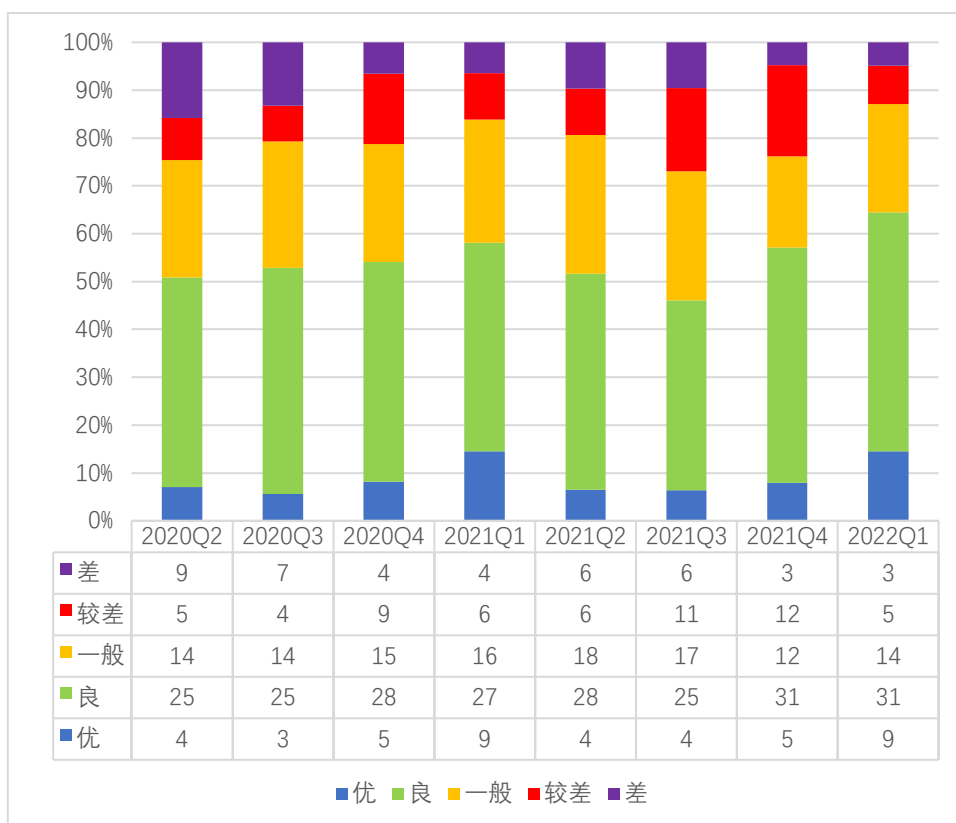

图 4 2022 年第一季度长江流域水环境指数不同等级城市数量占比

图 5 长江流域水环境指数不同等级城市数量同比和环比

图 6 长江流域城市 2022 年第一季度水环境指数

表 2 长江流域 2022 年第一季度水环境指数前 10 位和最后 10 位城市（跨流域城市仅计算长江流域内断面）

前 10 位	得分	等级	末 10 位	得分	等级
迪庆	1.50	优	仙桃	18.69	较差

甘南	1.50	优	合肥	16.43	较差
神农架	2.22	优	昆明	13.64	一般
黄山	2.67	优	武汉	13/54	一般
果洛	2.90	优	马鞍山	13.09	一般
桂林	2.93	优	南昌	12.67	一般
张家界	3.17	优	杭州	12.61	一般
黔东南	3.51	优	鄂州	12.30	一般
昭通	3.56	优	荆州	11.64	一般
陇南	3.56	优	滁州	11.14	一般

黄河流域

2022 年第一季度黄河流域水环境指数等级为优和良的城市共 40 个，占流域内城市的 64.5%，较差和差的城市 8 个，占 12.9%，优于 2021 年第四季度，也好于去年同期。

图 7 2022 年第一季度黄河流域水环境指数不同等级城市数量占比

图 8 黄河流域水环境指数不同等级城市数量同比和环比

表 3 黄河流域 2022 年第一季度水环境指数前 10 位和最后 10 位城市（跨流域城市仅计算黄河流域断面）

前 10 位	得分	等级	末 10 位	得分	等级
白银	2.67	优	阳泉	60.00	差
海北	3.25	优	鄂尔多斯	31.28	差
朔州	3.25	优	中卫	20.54	差
乌兰察布	3.77	优	晋中	17.16	较差
兰州	4.79	优	石嘴山	16.35	较差
三门峡	4.93	优	吴忠	16.17	较差
武威	5.00	优	固原	15.83	较差
菏泽	5.00	优	巴彦淖尔	15.31	较差
包头	5.00	优	运城	14.65	一般
商洛	538	良	吕梁	13.95	一般