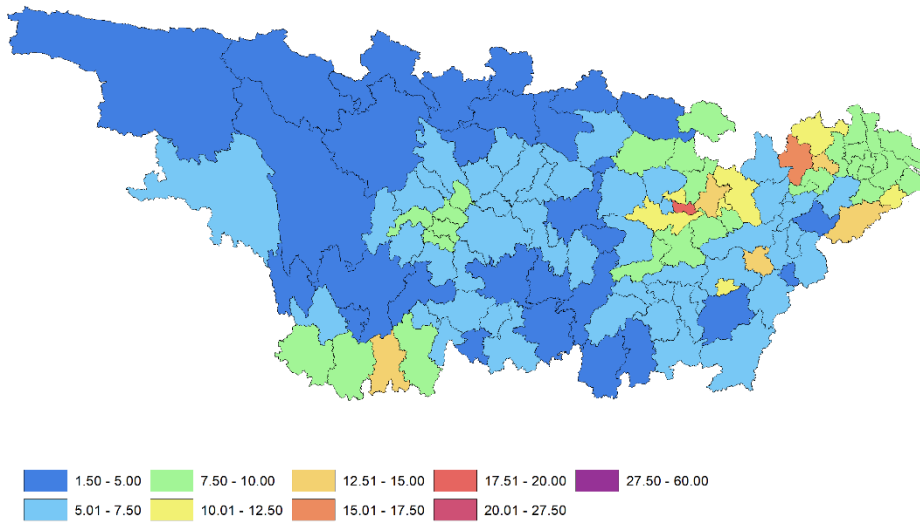

和田	良	优	优	优	优	优	优	优
伊犁	优	优	优	优	优	良	优	优
塔城	优	良	良	优	优	优	良	优
阿勒泰	良		良	优	一般	一般	一般	一般
石河子					差	一般	差	
阿拉尔	良	优	良					
图木舒克			优	优	优	良	优	优
五家渠					一般	一般	一般	
可克达拉			优	优	优	优	优	优

长江流域

2022 年第一季度长江流域水环境指数等级为优和良的城市共 100 个，占流域内城市的 87.7%，较差城市 2 个，占 1.8%，无等级为差的的城市，与上季度基本持平，略好于去年同期。至此，长江流域已经连续四个季度无水环境指数为差等级的城市。

图 4 2022 年第一季度长江流域水环境指数不同等级城市数量占比

图 5 长江流域水环境指数不同等级城市数量同比和环比

图 6 长江流域城市 2022 年第一季度水环境指数

表 2 长江流域 2022 年第一季度水环境指数前 10 位和最后 10 位城市（跨流域城市仅计算长江流域内断面）

前 10 位	得分	等级	末 10 位	得分	等级
迪庆	1.50	优	仙桃	18.69	较差

甘南	1.50	优	合肥	16.43	较差
神农架	2.22	优	昆明	13.64	一般
黄山	2.67	优	武汉	13/54	一般
果洛	2.90	优	马鞍山	13.09	一般
桂林	2.93	优	南昌	12.67	一般
张家界	3.17	优	杭州	12.61	一般
黔东南	3.51	优	鄂州	12.30	一般
昭通	3.56	优	荆州	11.64	一般
陇南	3.56	优	滁州	11.14	一般