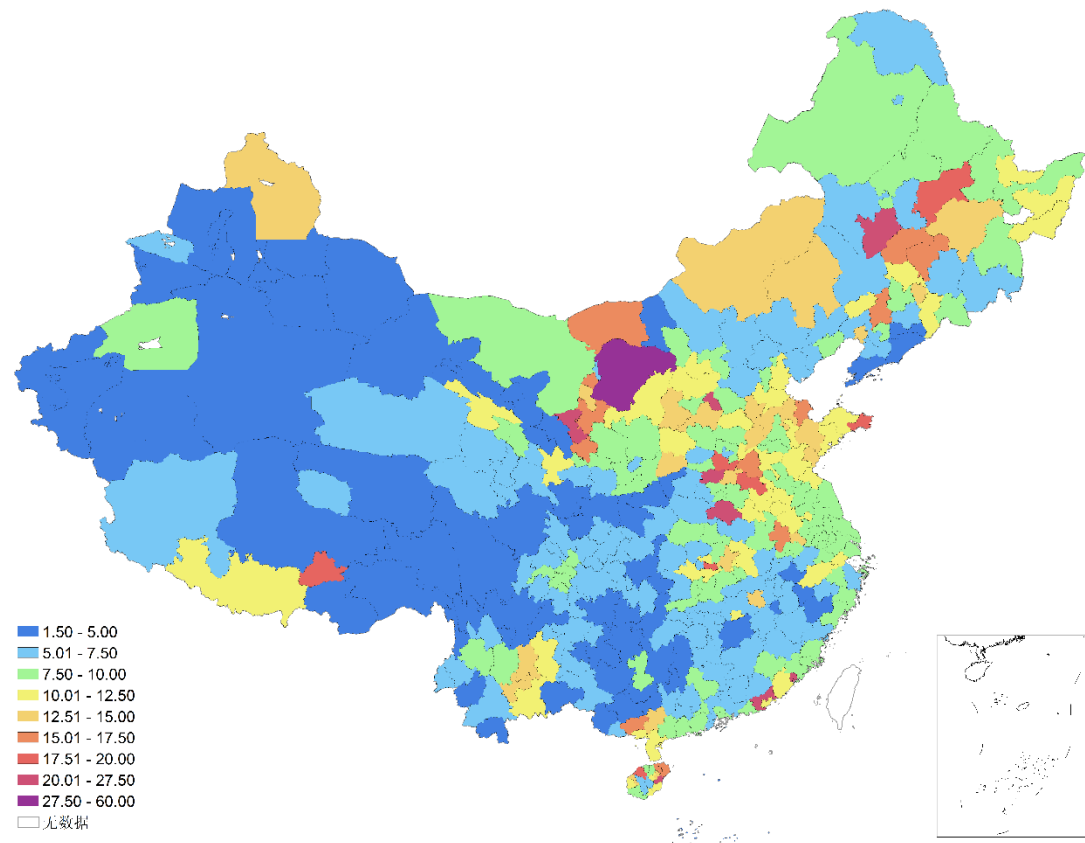

2022 年第一季度 全国城市水环境指数报告

公众环境研究中心 (IPE) 从 2016 年起, 持续收录全国各地政府发布的水质数据, 加以整理、分类, 显示在蔚蓝地图网站和 APP 上。2019 年, IPE 研发完成“城市水环境指数”(CWEI), 用以比较全国不同城市的地表水水环境状况。

本期报告梳理了 2022 年第一季度全国 358 城市的地表水水质, 以及 2020 年以来的 8 个季度的水质变化情况。

全国：水环境指数同比环比均改善，超七成地区等级优良

CWEI 指数共分为优、良、一般、较差和差五级, 分别以蓝、绿、黄、红、紫颜色标识。2022 年第一季度的评价共涉及 358 个城市 (含省辖县)。下图为地区水环境指数分布地图。

图 1 2022 年第一季度全国城市地表水水环境指数

- 超七成地区指数等级为优良

2022 年第一季度 358 个城市中 (含省辖县), 水环境指数等级优良的城市共 257 个, 占 71.8%, 等级为一般的城市 71 个, 占 19.8%, 较差和差的城市共 30 个, 占 8.4%。

图 2 2022 年第一季度水环境指数不同等级城市数量占比

● 季度水环境指数同比环比进步明显

和 2021 年同期相比, 2022 年第一季度水质有明显提升, 等级为优良的城市占比从 58.8% 增加到 71.8%, 等级为一般的城市从 28.9% 减少到 19.8%, 较差的城市从 9.0% 减少到 5.6%, 为差的城市从 3.4% 减少到 2.8%。

和 2021 年第四季度相比, 2022 年第一季度水环境指数也有进步, 优等的城市从 54 个增加到 68 个, 等级为良的城市从 178 个增加到 189 个, 一般的城市从 103 个大幅减少到 71 个, 较差的城市从 21 个减少到 20 个, 但等级为差的城市从 5 增加到了 10 个。(说明: 因水环境指数随蔚蓝地图数据库收录数据动态变化, 本期报告制作时, 历史水环境指数已与上期报告时略有不同。)