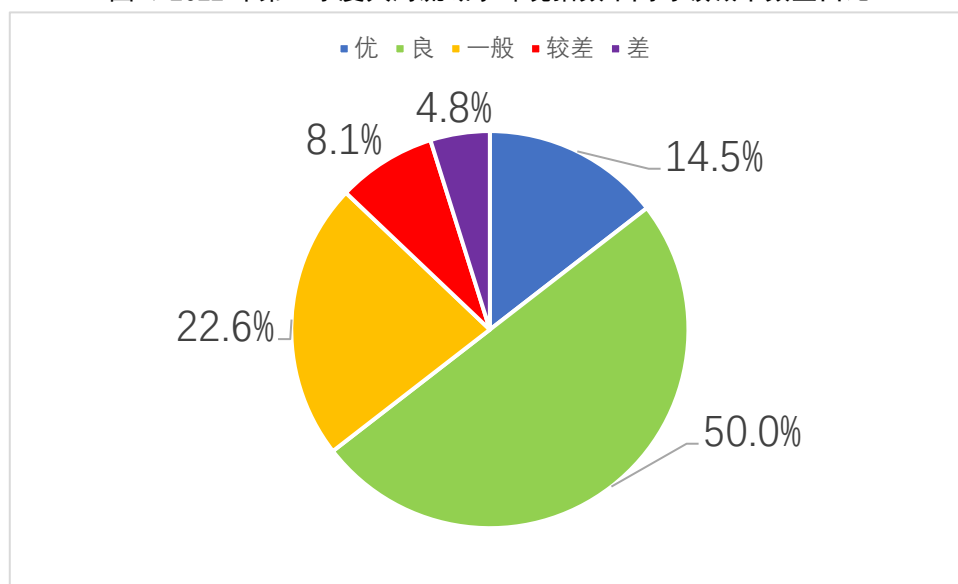

黄河流域

2022 年第一季度黄河流域水环境指数等级为优和良的城市共 40 个，占流域内城市的 64.5%，较差和差的城市 8 个，占 12.9%，优于 2021 年第四季度，也好于去年同期。

图 7 2022 年第一季度黄河流域水环境指数不同等级城市数量占比

图 8 黄河流域水环境指数不同等级城市数量同比和环比

表 3 黄河流域 2022 年第一季度水环境指数前 10 位和最后 10 位城市（跨流域城市仅计算黄河流域断面）